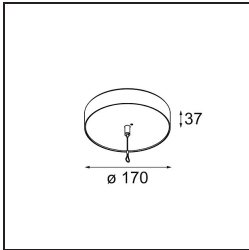

Bemerkung	<ul style="list-style-type: none">• Aufhängung nicht enthalten• Aufhängung nicht enthalten• Längere Aufhängung auf Anfrage (Standardlänge ist 2 Meter)• When used in combination with Kompas Round Surface: Suspension Point for Kompas required.• Dies ist kein vollständiges Produkt. Aufhängung erforderlich.
-----------	--

TM30 & CRI Diagramm

Lichtverteilung und Lichtverteilungskurve

Diagramm

Montagezubehör

■ **13523632** Power Feed and Suspension Canopy Surface Round Extruded Trailing Edge DI 350mA (Incl. Suspension Cable 2000) Black Structure