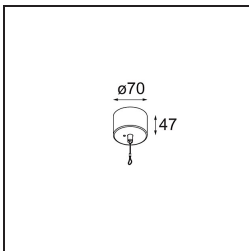

■ **13523132** Power Feed and Suspension Canopy Surface Round 2P Extruded DE (Incl. Suspension Cable 2000) Black Structure

■ **13523136** Power Feed and Suspension Canopy Surface Round 2P Extruded DE (Incl. Suspension Cable 2000) Grey White Structure

■ Wählen Sie das benötigte Zubehör