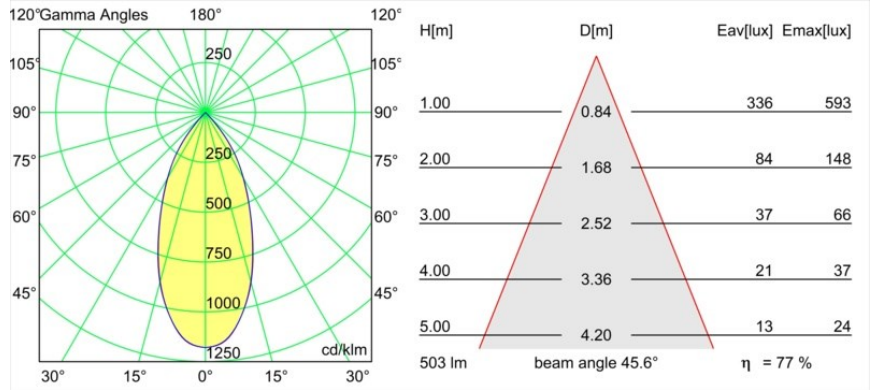

Lichtverteilung und Lichtverteilungskurve