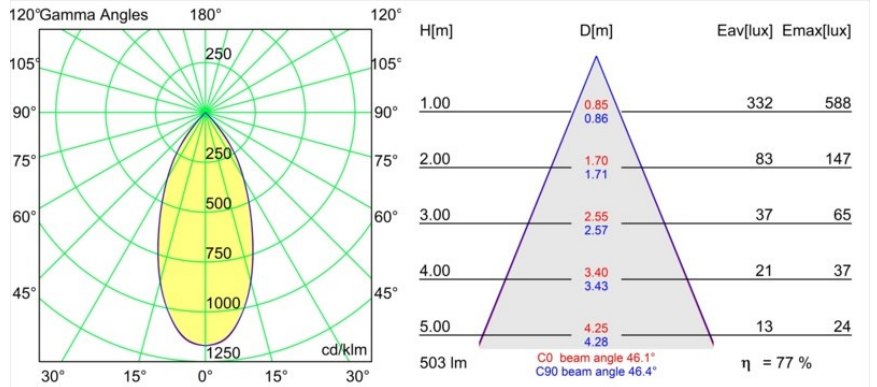

Lichtspreiding & Stralingsdiagram