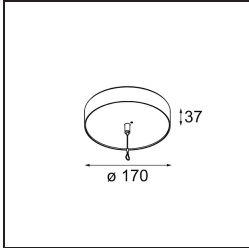

Specificaties

Materiaal	13520820
Type Lichtbron	LED
LED type	BRIDGELUX WARMDIM 6W
LED technologie	Led-COB
CRI	Min. 95
Kleurtemperatuur	1800-3000K (Warm Dim)
Levensduur	L80B10 bij 50.000 Uur
Lamp inbegrepen	Ja
Aantal Lichtbronnen	1
CIE-fluxcode	98 100 100 100 77
Binning (SDCM)	3
Lichtrichting	Omlaag
Optisch	Reflector
Gemeten gradenbundel (°)	46,1
Ingangsspanning	Aandrijving Gelijkstroom Vereist
Elektriciteitsklasse	III
IP-klasse	20
Gloeidraadtest (°C)	960
Binnen/Buiten	Binnen
Toepassing	Plafond
Montage	Gependeld
Verstelbaarheid	Not Applicable
Afstand tot Verlicht Voorwerp (m)	0,1
Primaire Kleur & Primaire Afwerking	Zwart, Geanodiseerd
Secundaire Kleur & Secundaire Afwerking	Zwart, Geborsteld Geanodiseerd
Brutogewicht (g)	2365,0
Stroom driver (mA)	350
Min. forward voltage (Vf)	15,5
Max. forward voltage (Vf)	18,5
Connected load (W)	6,0
Lumenoutput per lampunit (lm)	388
Efficiëntie (lm/W)	65
UGR	22

Opmerking

- Set voor hangstelsel niet inbegrepen
 - Set voor hangstelsel niet inbegrepen
 - Langere hangkabel op verzoek (standaardlengte is 2 meter)
 - When used in combination with Kompas Round Surface: Suspension Point for Kompas required.
 - Dit is geen compleet product. Set voor hangstelsel vereist.
-

TM30 & CRI Diagrammen

Lichtspreiding & Stralingsdiagram

Installatie Accessoires

- **13523632** Power Feed and Suspension Canopy Surface Round Extruded Trailing Edge DI 350mA (Incl. Suspension Cable 2000) Black Structure
- **13523636** Power Feed and Suspension Canopy Surface Round Extruded Trailing Edge DI 350mA (Incl. Suspension Cable 2000) Grey White Matt