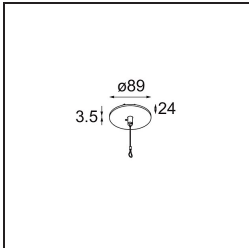

Specificaties

Materiaal	13520820
Type Lichtbron	LED
LED type	BRIDGELUX WARMDIM 6W
LED technologie	Led-COB
CRI	Min. 95
Kleurtemperatuur	1800-3000K (Warm Dim)
Levensduur	L80B10 bij 50.000 Uur
Lamp inbegrepen	Ja
Aantal Lichtbronnen	1
CIE-fluxcode	98 100 100 100 77
Binning (SDCM)	3
Lichtrichting	Omlaag
Optisch	Reflector
Gemeten gradenbundel (°)	46,1
Ingangsspanning	Aandrijving Gelijkstroom Vereist
Elektriciteitsklasse	III
IP-klasse	20
Gloeidraadtest (°C)	960
Binnen/Buiten	Binnen
Toepassing	Plafond
Montage	Gependeld
Verstelbaarheid	Not Applicable
Afstand tot Verlicht Voorwerp (m)	0,1
Primaire Kleur & Primaire Afwerking	Zwart, Geanodiseerd
Secundaire Kleur & Secundaire Afwerking	Zwart, Geborsteld Geanodiseerd
Brutogewicht (g)	2365,0
Stroom driver (mA)	350
Min. forward voltage (Vf)	15,5
Max. forward voltage (Vf)	18,5
Connected load (W)	6,0
Lumenoutput per lampunit (lm)	388
Efficiëntie (lm/W)	65
UGR	22

Opmerking

- Set voor hangstelsel niet inbegrepen
 - Set voor hangstelsel niet inbegrepen
 - Langere hangkabel op verzoek (standaardlengte is 2 meter)
 - When used in combination with Kompas Round Surface: Suspension Point for Kompas required.
 - Dit is geen compleet product. Set voor hangstelsel vereist.
-

TM30 & CRI Diagrammen

Lichtspreiding & Stralingsdiagram

Installatie Accessoires

- **13523632** Power Feed and Suspension Canopy Surface Round Extruded Trailing Edge DI 350mA (Incl. Suspension Cable 2000) Black Structure
- **13523636** Power Feed and Suspension Canopy Surface Round Extruded Trailing Edge DI 350mA (Incl. Suspension Cable 2000) Grey White Matt