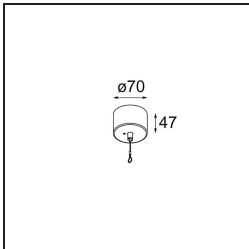

■ **13523132** Power Feed and Suspension Canopy Surface Round 2P Extruded DE (Incl. Suspension Cable 2000) Black Structure

■ **13523136** Power Feed and Suspension Canopy Surface Round 2P Extruded DE (Incl. Suspension Cable 2000) Grey White Structure

■ Choose a required accessory