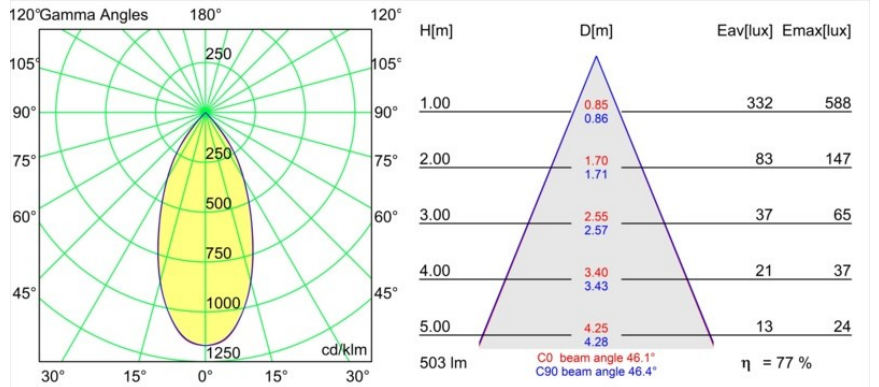

Light distribution & beam diagram