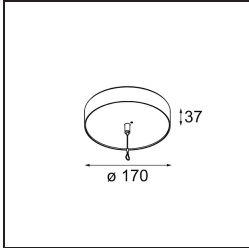

Specifications

Material	13520820
Tipo de fuente de luz	LED
Tipo de LED	BRIDGELUX WARMDIM 6W
Tecnología LED	COB LED
CRI	Min. 95
Temperatura del color	1800-3000K (Warm Dim)
Vida Útil	L80B10 @50.000 horas
Lámpara Incluida	Sí
Número de fuentes de luz	1
Código de flujo CIE	98 100 100 100 77
Binning (SDCM)	3
Dirección de la luz	Directo
Óptica	Reflector
Ángulo de Apertura medido (°)	46,1
Voltaje de entrada	Driver de corriente constante requerido
Clasificación eléctrica	III
Clasificación del IP	20
Clasificación de hilo incandescente (°C)	960
Interio/Exterior	Interior
Aplicación	Techo
Montaje	Suspendido
Ajustabilidad	Not Applicable
Distancia al objeto iluminado (m)	0,1
Color principal & Acabado principal	Negro, Anodizado
Color secundario & Acabado secundario	Negro, Anodizado cepillado
Peso bruto (g)	2365,0
Corriente de accionamiento (mA)	350
Min. forward voltage (Vf)	15,5
Max. forward voltage (Vf)	18,5
Connected load (W)	6,0
Flujo luminoso por lámpara (lm)	388
Eficacia (lm/W)	65

Índice de deslumbramiento	22
Remark	<ul style="list-style-type: none">• Kit de suspensión no incluido• Kit de suspensión no incluido• Cable de suspensión más largo bajo pedido (la longitud estándar es de 2 metros)• Cuando se utiliza en combinación con Kompas Round Surface: Se requiere punto de suspensión para Kompas.• No es un producto completo. Se requiere kit de suspensión.

TM30 & CRI diagram

Light distribution & beam diagram

Accesorios Instalación

■ **13523632** Power Feed and Suspension Canopy Surface Round Extruded Trailing Edge DI 350mA (Incl. Suspension Cable 2000) Black Structure