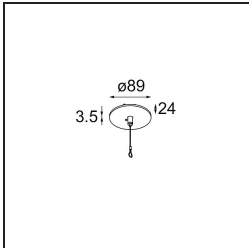

■ **13523032** Power Feed and Suspension Canopy Semi-Recessed Round 2P Extruded DE (Incl. Suspension Cable 2000) Black Structure

■ **13523036** Power Feed and Suspension Canopy Semi-Recessed Round 2P Extruded DE (Incl. Suspension Cable 2000) Grey White Matt