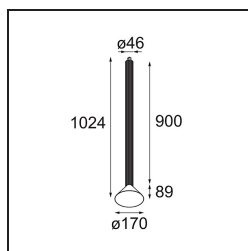

Datum
Klant
Project
Soort

Extruded Suspended 46 900 1x LED 3000K Flood DE Blue Anodised - Blue Brushed Anodised

Specificaties

Materiaal	13520740
Type Lichtbron	LED
LED type	BRIDGELUX V6 HD G8
LED technologie	Led-COB
CRI	Min. 90
Kleurtemperatuur	3000K
Levensduur	L80B10 bij 50.000 Uur
Lamp inbegrepen	Ja
Aantal Lichtbronnen	1
CIE-fluxcode	99 100 100 100 71
Binning (SDCM)	2
Lichtrichting	Omlaag
Optisch	Reflector
Gemeten gradenbundel (°)	43,9
Ingangsspanning	Aandrijving Gelijkstroom Vereist
Elektriciteitsklasse	III
IP-klasse	20
Gloeidraadtest (°C)	960
Binnen/Buiten	Binnen
Toepassing	Plafond
Montage	Gependeld
Verstelbaarheid	Not Applicable
Afstand tot Verlicht Voorwerp (m)	0,1
Primaire Kleur & Primaire Afwerking	Blauw, Geanodiseerd
Secundaire Kleur & Secundaire Afwerking	Blauw, Geborsteld Geanodiseerd
Brutogewicht (g)	2365,0
Stroom driver (mA)	350 500
Min. forward voltage (Vf)	15,4 15,8
Max. forward voltage (Vf)	18,8 19,4
Connected load (W)	6,0 8,8
Lumenoutput per lampunit (lm)	519 700
Efficiëntie (lm/W)	91 82
UGR	22 23

Opmerking

- Set voor hangstelsel niet inbegrepen
 - Set voor hangstelsel niet inbegrepen
 - Langere hangkabel op verzoek (standaardlengte is 2 meter)
 - When used in combination with Kompas Round Surface: Suspension Point for Kompas required.
 - Dit is geen compleet product. Set voor hangstelsel vereist.
-