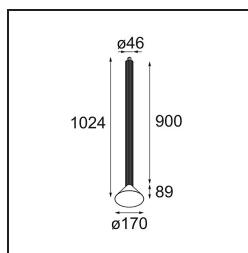

Datum
Klant
Project
Soort

Extruded Suspended 46 900 1x LED 3000K Flood DE Grey White Structure - Grey White Matt

Specificaties

Materiaal	13520736
Type Lichtbron	LED
LED type	BRIDGELUX V6 HD G7
LED technologie	Led-COB
CRI	Min. 90
Kleurtemperatuur	3000K
Levensduur	L80B10 bij 50.000 Uur
Lamp inbegrepen	Ja
Aantal Lichtbronnen	1
CIE-fluxcode	98 100 100 100 73
Binning (SDCM)	2
Lichtrichting	Omlaag
Optisch	Reflector
Gemeten gradenbundel (°)	42,3
Ingangsspanning	Aandrijving Gelijkstroom Vereist
Elektriciteitsklasse	III
IP-klasse	20
Gloeidraadtest (°C)	960
Binnen/Buiten	Binnen
Toepassing	Plafond
Montage	Gependeld
Verstelbaarheid	Not Applicable
Afstand tot Verlicht Voorwerp (m)	0,1
Primaire Kleur & Primaire Afwerking	Grijswit, Structuur
Secundaire Kleur & Secundaire Afwerking	Grijswit, Mat
Brutogewicht (g)	2365,0
Stroom driver (mA)	350 500
Min. forward voltage (Vf)	14,8 15,2
Max. forward voltage (Vf)	18,0 18,6
Connected load (W)	5,7 8,5
Lumenoutput per lampunit (lm)	533 719
Efficiëntie (lm/W)	94 85
UGR	22 23

Opmerking

- Set voor hangstelsel niet inbegrepen
 - Set voor hangstelsel niet inbegrepen
 - Langere hangkabel op verzoek (standaardlengte is 2 meter)
 - When used in combination with Kompas Round Surface: Suspension Point for Kompas required.
 - Dit is geen compleet product. Set voor hangstelsel vereist.
-