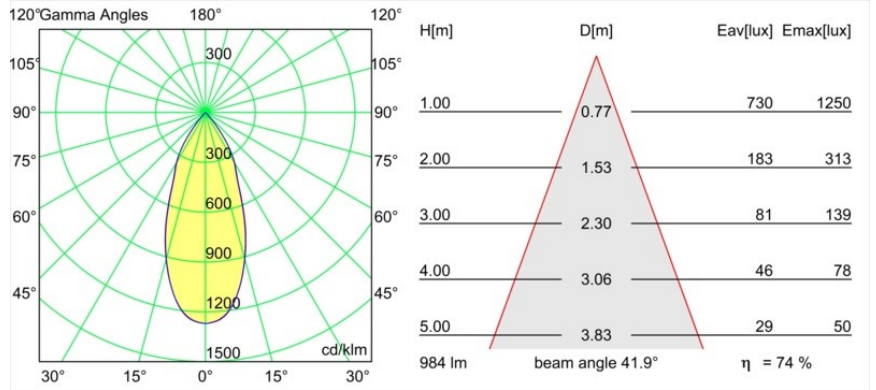

Lichtspreiding & Stralingsdiagram