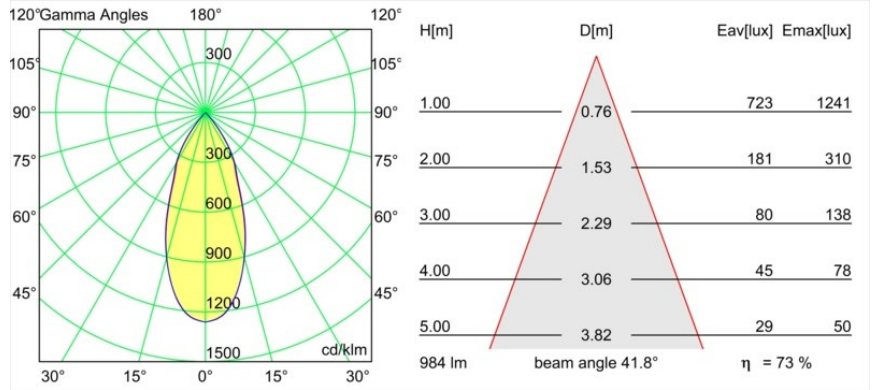

Lichtspreiding & Stralingsdiagram