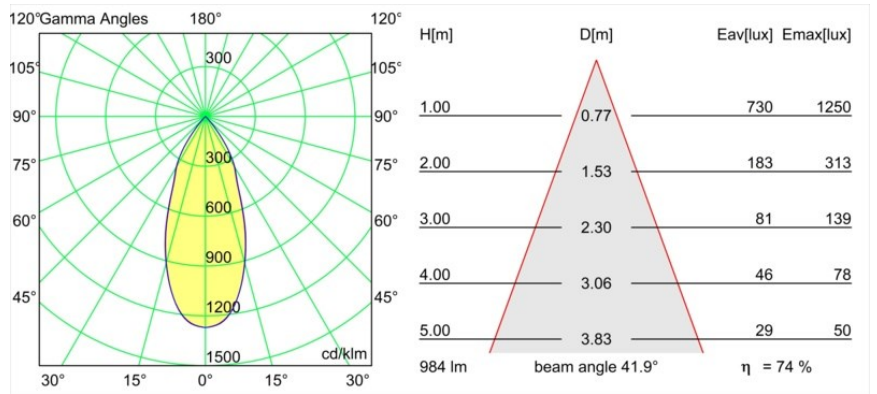

Lichtspreiding & Stralingsdiagram