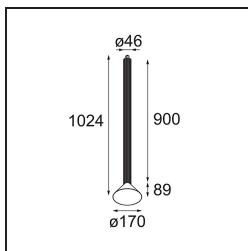

Specificaties

Materiaal	13520726
Type Lichtbron	LED
LED type	BRIDGELUX V6 HD G8
LED technologie	Led-COB
CRI	Min. 90
Kleurtemperatuur	3000K
Levensduur	L80B10 bij 50.000 Uur
Lamp inbegrepen	Ja
Aantal Lichtbronnen	1
CIE-fluxcode	100 100 100 100 69
Binning (SDCM)	2
Lichtrichting	Omlaag
Optisch	Reflector
Gemeten gradenbundel (°)	41,9
Ingangsspanning	Aandrijving Gelijkstroom Vereist
Elektriciteitsklasse	III
IP-klasse	20
Gloeidraadtest (°C)	960
Binnen/Buiten	Binnen
Toepassing	Plafond
Montage	Gependeld
Verstelbaarheid	Not Applicable
Afstand tot Verlicht Voorwerp (m)	0,1
Primaire Kleur & Primaire Afwerking	Brons, Geanodiseerd
Secundaire Kleur & Secundaire Afwerking	Zwart, Geborsteld Geanodiseerd
Brutogewicht (g)	2365,0
Stroom driver (mA)	350 500
Min. forward voltage (Vf)	15,4 15,8
Max. forward voltage (Vf)	18,8 19,4
Connected load (W)	6,0 8,8
Lumenoutput per lampunit (lm)	504 679
Efficiëntie (lm/W)	88 80
UGR	21 22

Opmerking

- Set voor hangstelsel niet inbegrepen
 - Set voor hangstelsel niet inbegrepen
 - Langere hangkabel op verzoek (standaardlengte is 2 meter)
 - When used in combination with Kompas Round Surface: Suspension Point for Kompas required.
 - Dit is geen compleet product. Set voor hangstelsel vereist.
-