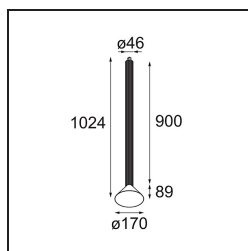

Datum
Klant
Project
Soort

Extruded Suspended 46 900 1x LED 3000K Flood DE Black Anodised - Silver Bronze Brushed Anodised

Specificaties

Materiaal	13520725
Type Lichtbron	LED
LED type	BRIDGELUX V6 HD G8
LED technologie	Led-COB
CRI	Min. 90
Kleurtemperatuur	3000K
Levensduur	L80B10 bij 50.000 Uur
Lamp inbegrepen	Ja
Aantal Lichtbronnen	1
CIE-fluxcode	99 100 100 100 70
Binning (SDCM)	2
Lichtrichting	Omlaag
Optisch	Reflector
Gemeten gradenbundel (°)	42,0
Ingangsspanning	Aandrijving Gelijkstroom Vereist
Elektriciteitsklasse	III
IP-klasse	20
Gloeidraadtest (°C)	960
Binnen/Buiten	Binnen
Toepassing	Plafond
Montage	Gependeld
Verstelbaarheid	Not Applicable
Afstand tot Verlicht Voorwerp (m)	0,1
Primaire Kleur & Primaire Afwerking	Zwart, Geanodiseerd
Secundaire Kleur & Secundaire Afwerking	Zilverbrons, Geborsteld Geanodiseerd
Brutogewicht (g)	2365,0
Stroom driver (mA)	350 500
Min. forward voltage (Vf)	15,4 15,8
Max. forward voltage (Vf)	18,8 19,4
Connected load (W)	6,0 8,8
Lumenoutput per lampunit (lm)	511 688
Efficiëntie (lm/W)	90 81
UGR	21 22

Opmerking

- Set voor hangstelsel niet inbegrepen
 - Set voor hangstelsel niet inbegrepen
 - Langere hangkabel op verzoek (standaardlengte is 2 meter)
 - When used in combination with Kompas Round Surface: Suspension Point for Kompas required.
 - Dit is geen compleet product. Set voor hangstelsel vereist.
-