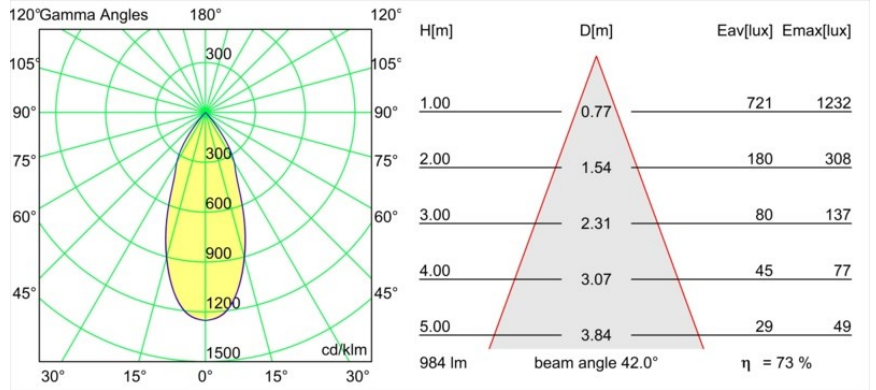

Lichtspreiding & Stralingsdiagram