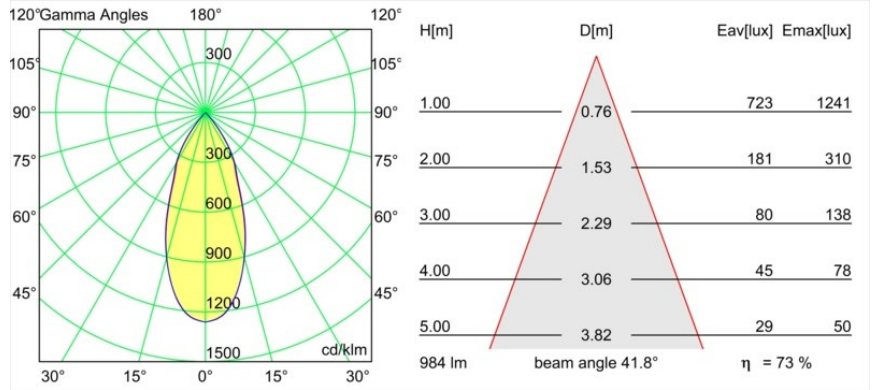

Lichtverteilung und Lichtverteilungskurve