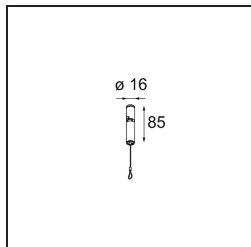

- **13523736** Suspension Point Extruded Kompas (Incl. Suspension Cable 2000) Grey White Matt
- **13523732** Suspension Point Extruded Kompas (Incl. Suspension Cable 2000) Black Structure
- **13570632** Kompas Round Surface 340 DE Black Structure
- **13571209** Kompas Round Surface 340 50W 1-10V DI 500mA White Structure
- **13571232** Kompas Round Surface 340 50W 1-10V DI 500mA Black Structure
- **13571309** Kompas Round Surface 340 50W DALI DI 500mA White Structure