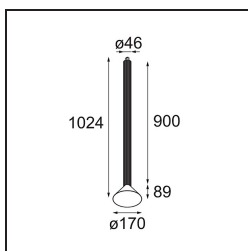

Spezifikationen

Material	13520721
Typ der Lichtquelle	LED
LED Typ	BRIDGELUX V6 HD G8
LED-Technologie	COB-LED
CRI	Min. 90
Farbtemperatur	3000K
Lebensdauer	L80 B10 bei 50.000 Stunden
Leuchtmittel enthalten	Ja
Anzahl Lichtquellen	1
CIE-Fluxcode	99 100 100 100 69
Binning (SDCM)	2
Lichtrichtung	Abwärts
Optik	Reflektor
Gemessene Abstrahlwinkel (°)	42,0
Eingangsspannung	Konstantstrom-Treiber erforderlich
Schutzklasse	III
Schutzart	20
Glühdrahtprüfung (°C)	960
Innen/Außen	Innen
Anwendung	Decke
Montage	Pendel
Verstellbarkeit	Not Applicable
Abstand zum beleuchteten Objekt (m)	0,1
Primärfarbe & Primäres Finish	Schwarz, Eloxiert
Sekundäre Farbe & Sekundäres Finish	Bronze, Gebürstet und Eloxiert
Bruttogewicht (g)	2365,0
Antriebsstrom (mA)	350 500
Min. forward voltage (Vf)	15,4 15,8
Max. forward voltage (Vf)	18,8 19,4
Connected load (W)	6,0 8,8
Lichtstrom pro Lampe (lm)	505 681
Effizienz (lm/W)	89 80
UGR	21 22

Bemerkung	<ul style="list-style-type: none">• Aufhängung nicht enthalten• Aufhängung nicht enthalten• Längere Aufhängung auf Anfrage (Standardlänge ist 2 Meter)• When used in combination with Kompas Round Surface: Suspension Point for Kompas required.• Dies ist kein vollständiges Produkt. Aufhängung erforderlich.
-----------	--------------------------------------------------------------------------------------------------------------------------------------------------------------------------------------------------------------------------------------------------------------------------------------------------------------------------------------------------------------------