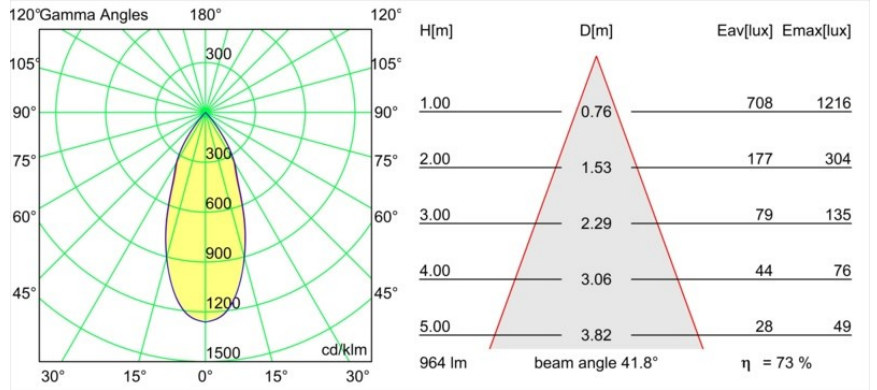

Lichtspreiding & Stralingsdiagram