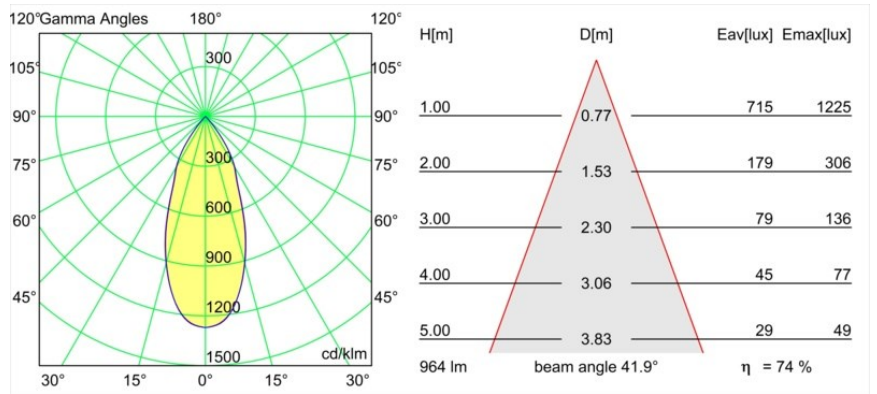

Lichtspreiding & Stralingsdiagram