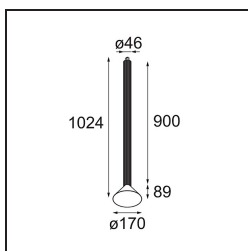

### Specificaties

Materiaal	13520626
Type Lichtbron	LED
LED type	BRIDGELUX V6 HD G8
LED technologie	Led-COB
CRI	Min. 90
Kleurtemperatuur	2700K
Levensduur	L80B10 bij 50.000 Uur
Lamp inbegrepen	Ja
Aantal Lichtbronnen	1
CIE-fluxcode	100 100 100 100 69
Binning (SDCM)	2
Lichtrichting	Omlaag
Optisch	Reflector
Gemeten gradenbundel (°)	41,9
Ingangsspanning	Aandrijving Gelijkstroom Vereist
Elektriciteitsklasse	III
IP-klasse	20
Gloeidraadtest (°C)	960
Binnen/Buiten	Binnen
Toepassing	Plafond
Montage	Gependeld
Verstelbaarheid	Not Applicable
Afstand tot Verlicht Voorwerp (m)	0,1
Primaire Kleur & Primaire Afwerking	Brons, Geanodiseerd
Secundaire Kleur & Secundaire Afwerking	Zwart, Geborsteld Geanodiseerd
Brutogewicht (g)	2365,0
Stroom driver (mA)	350 500
Min. forward voltage (Vf)	15,4 15,8
Max. forward voltage (Vf)	18,8 19,4
Connected load (W)	6,0 8,8
Lumenoutput per lampunit (lm)	493 665
Efficiëntie (lm/W)	87 78
UGR	21 22

---

Opmerking

- Set voor hangstelsel niet inbegrepen
  - Set voor hangstelsel niet inbegrepen
  - Langere hangkabel op verzoek (standaardlengte is 2 meter)
  - When used in combination with Kompas Round Surface: Suspension Point for Kompas required.
  - Dit is geen compleet product. Set voor hangstelsel vereist.
-