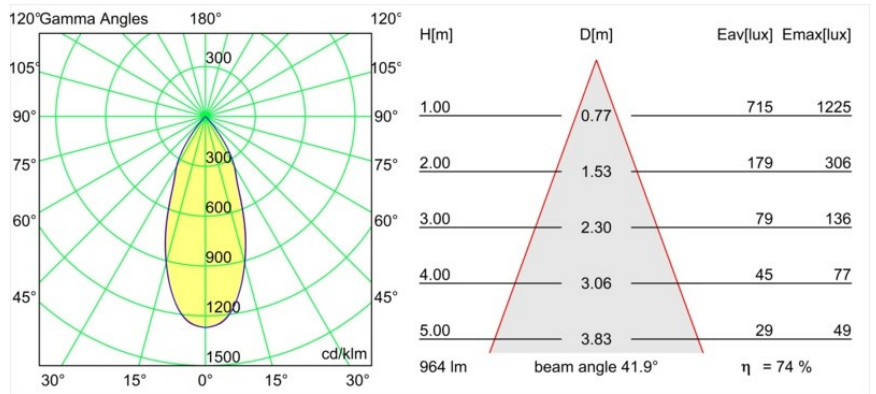

Lichtspreiding & Stralingsdiagram