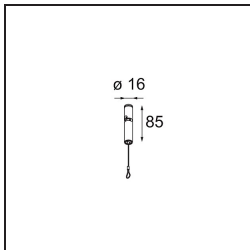

- **13523736** Suspension Point Extruded Kompas (Incl. Suspension Cable 2000) Grey White Matt
- **13523732** Suspension Point Extruded Kompas (Incl. Suspension Cable 2000) Black Structure

- **13570632** Kompas Round Surface 340 DE Black Structure
- **13571209** Kompas Round Surface 340 50W 1-10V DI 500mA White Structure
- **13571232** Kompas Round Surface 340 50W 1-10V DI 500mA Black Structure
- **13571309** Kompas Round Surface 340 50W DALI DI 500mA White Structure
- **13571332** Kompas Round Surface 340 50W DALI DI 500mA Black Structure
- **13571409** Kompas Round Surface 340 100W Casambi DI 350mA White Structure
- **13571432** Kompas Round Surface 340 100W Casambi DI 350mA Black Structure