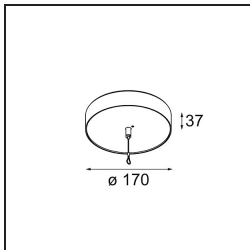

Spezifikationen

Material	13520540
Typ der Lichtquelle	LED
LED Typ	BRIDGELUX WARMDIM 6W
LED-Technologie	COB-LED
CRI	Min. 95
Farbtemperatur	1800-3000K (Warm Dim)
Lebensdauer	L80 B10 bei 50.000 Stunden
Leuchtmittel enthalten	Ja
Anzahl Lichtquellen	1
CIE-Fluxcode	98 100 100 100 76
Binning (SDCM)	3
Lichtrichtung	Abwärts
Optik	Reflektor
Gemessene Abstrahlwinkel (°)	46,3
Eingangsspannung	Konstantstrom-Treiber erforderlich
Schutzklasse	III
Schutzart	20
Glühdrahtprüfung (°C)	960
Innen/Außen	Innen
Anwendung	Decke
Montage	Pendel
Verstellbarkeit	Not Applicable
Abstand zum beleuchteten Objekt (m)	0,1
Primärfarbe & Primäres Finish	Blau, Eloxier
Sekundäre Farbe & Sekundäres Finish	Blau, Gebürstet und Eloxier
Bruttogewicht (g)	1790,0
Antriebsstrom (mA)	350
Min. forward voltage (Vf)	15,5
Max. forward voltage (Vf)	18,5
Connected load (W)	6,0
Lichtstrom pro Lampe (lm)	384
Effizienz (lm/W)	64
UGR	22

Bemerkung	<ul style="list-style-type: none">• Aufhängung nicht enthalten• Aufhängung nicht enthalten• Längere Aufhängung auf Anfrage (Standardlänge ist 2 Meter)• When used in combination with Kompas Round Surface: Suspension Point for Kompas required.• Dies ist kein vollständiges Produkt. Aufhängung erforderlich.
-----------	--

TM30 & CRI Diagramm

Lichtverteilung und Lichtverteilungskurve

Diagramm

Montagezubehör

- **13523632** Power Feed and Suspension Canopy Surface Round Extruded Trailing Edge DI 350mA (Incl. Suspension Cable 2000) Black Structure
- **13523636** Power Feed and Suspension Canopy Surface Round Extruded Trailing Edge DI 350mA (Incl. Suspension Cable 2000) Grey White Matt