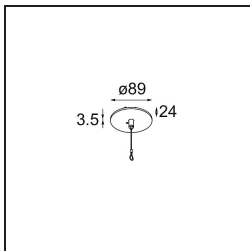

Spezifikationen

Material	13520540
Typ der Lichtquelle	LED
LED Typ	BRIDGELUX WARMDIM 6W
LED-Technologie	COB-LED
CRI	Min. 95
Farbtemperatur	1800-3000K (Warm Dim)
Lebensdauer	L80 B10 bei 50.000 Stunden
Leuchtmittel enthalten	Ja
Anzahl Lichtquellen	1
CIE-Fluxcode	98 100 100 100 76
Binning (SDCM)	3
Lichtrichtung	Abwärts
Optik	Reflektor
Gemessene Abstrahlwinkel (°)	46,3
Eingangsspannung	Konstantstrom-Treiber erforderlich
Schutzklasse	III
Schutzart	20
Glühdrahtprüfung (°C)	960
Innen/Außen	Innen
Anwendung	Decke
Montage	Pendel
Verstellbarkeit	Not Applicable
Abstand zum beleuchteten Objekt (m)	0,1
Primärfarbe & Primäres Finish	Blau, Eloxier
Sekundäre Farbe & Sekundäres Finish	Blau, Gebürstet und Eloxier
Bruttogewicht (g)	1790,0
Antriebsstrom (mA)	350
Min. forward voltage (Vf)	15,5
Max. forward voltage (Vf)	18,5
Connected load (W)	6,0
Lichtstrom pro Lampe (lm)	384
Effizienz (lm/W)	64
UGR	22

Bemerkung	<ul style="list-style-type: none">• Aufhängung nicht enthalten• Aufhängung nicht enthalten• Längere Aufhängung auf Anfrage (Standardlänge ist 2 Meter)• When used in combination with Kompas Round Surface: Suspension Point for Kompas required.• Dies ist kein vollständiges Produkt. Aufhängung erforderlich.
-----------	--

TM30 & CRI Diagramm

Lichtverteilung und Lichtverteilungskurve

Diagramm

Montagezubehör

- **13523632** Power Feed and Suspension Canopy Surface Round Extruded Trailing Edge DI 350mA (Incl. Suspension Cable 2000) Black Structure
- **13523636** Power Feed and Suspension Canopy Surface Round Extruded Trailing Edge DI 350mA (Incl. Suspension Cable 2000) Grey White Matt