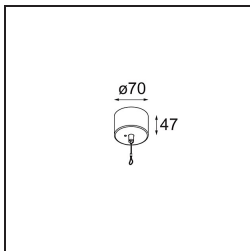

- **13523132** Power Feed and Suspension Canopy Surface Round 2P Extruded DE (Incl. Suspension Cable 2000) Black Structure
- **13523136** Power Feed and Suspension Canopy Surface Round 2P Extruded DE (Incl. Suspension Cable 2000) Grey White Structure