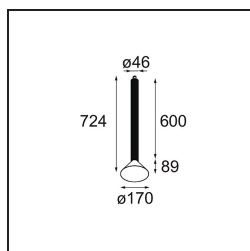

Datum
Klant
Project
Soort

Extruded Suspended 46 600 1x LED 3000K Flood DE Blue Anodised - Blue Brushed Anodised

Specificaties

Materiaal	13520440
Type Lichtbron	LED
LED type	BRIDGELUX V6 HD G8
LED technologie	Led-COB
CRI	Min. 90
Kleurtemperatuur	3000K
Levensduur	L80B10 bij 50.000 Uur
Lamp inbegrepen	Ja
Aantal Lichtbronnen	1
CIE-fluxcode	99 100 100 100 71
Binning (SDCM)	2
Lichtrichting	Omlaag
Optisch	Reflector
Gemeten gradenbundel (°)	43,9
Ingangsspanning	Aandrijving Gelijkstroom Vereist
Elektriciteitsklasse	III
IP-klasse	20
Gloeidraadtest (°C)	960
Binnen/Buiten	Binnen
Toepassing	Plafond
Montage	Gependeld
Verstelbaarheid	Not Applicable
Afstand tot Verlicht Voorwerp (m)	0,1
Primaire Kleur & Primaire Afwerking	Blauw, Geanodiseerd
Secundaire Kleur & Secundaire Afwerking	Blauw, Geborsteld Geanodiseerd
Brutogewicht (g)	1790,0
Stroom driver (mA)	350 500
Min. forward voltage (Vf)	15,4 15,8
Max. forward voltage (Vf)	18,8 19,4
Connected load (W)	6,0 8,8
Lumenoutput per lampunit (lm)	519 700
Efficiëntie (lm/W)	91 82
UGR	22 23

Opmerking

- Set voor hangstelsel niet inbegrepen
 - Set voor hangstelsel niet inbegrepen
 - Langere hangkabel op verzoek (standaardlengte is 2 meter)
 - When used in combination with Kompas Round Surface: Suspension Point for Kompas required.
 - Dit is geen compleet product. Set voor hangstelsel vereist.
-