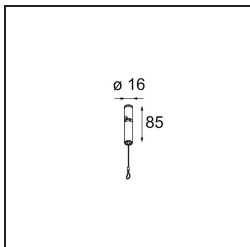

- **13523736** Suspension Point Extruded Kompas (Incl. Suspension Cable 2000) Grey White Matt
- **13523732** Suspension Point Extruded Kompas (Incl. Suspension Cable 2000) Black Structure
- **13570632** Kompas Round Surface 340 DE Black Structure
- **13571209** Kompas Round Surface 340 50W 1-10V DI 500mA White Structure
- **13571232** Kompas Round Surface 340 50W 1-10V DI 500mA Black Structure
- **13571309** Kompas Round Surface 340 50W DALI DI 500mA White Structure