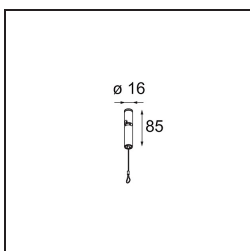

- **13523736** Suspension Point Extruded Kompas (Incl. Suspension Cable 2000) Grey White Matt
- **13523732** Suspension Point Extruded Kompas (Incl. Suspension Cable 2000) Black Structure
- **13570632** Kompas Round Surface 340 DE Black Structure
- **13571209** Kompas Round Surface 340 50W 1-10V DI 500mA White Structure
- **13571232** Kompas Round Surface 340 50W 1-10V DI 500mA Black Structure
- **13571309** Kompas Round Surface 340 50W DALI DI 500mA White Structure