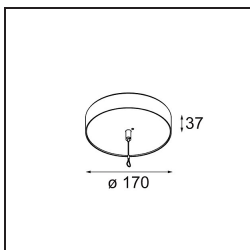

- **13523232** Power Feed and Suspension Canopy Surface Round Extruded Trailing Edge DI 500mA (Incl. Suspension Cable 2000) Black Structure
- **13523236** Power Feed and Suspension Canopy Surface Round Extruded Trailing Edge DI 500mA (Incl. Suspension Cable 2000) Grey White Matt
- **13523332** Power Feed and Suspension Canopy Surface Round Extruded 1-10V DI (Incl. Suspension Cable 2000) Black Structure
- **13523336** Power Feed and Suspension Canopy Surface Round Extruded 1-10V DI (Incl. Suspension Cable 2000) Grey White Matt
- **13523432** Power Feed and Suspension Canopy Surface Round Extruded DALI DI (Incl. Suspension Cable 2000) Black Structure
- **13523436** Power Feed and Suspension Canopy Surface Round Extruded DALI DI (Incl. Suspension Cable 2000) Grey White Matt
- **13523532** Power Feed and Suspension Canopy Surface Round Extruded Casambi DI (Incl. Suspension Cable 2000) Black Structure
- **13523536** Power Feed and Suspension Canopy Surface Round Extruded Casambi DI (Incl. Suspension Cable 2000) Grey White Matt