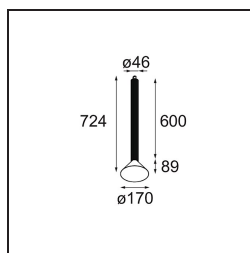

Extruded Suspended 46 600 1x LED 3000K Flood DE Blue Anodised - Blue Brushed Anodised

Spezifikationen

Material	13520440
Typ der Lichtquelle	LED
LED Typ	BRIDGELUX V6 HD G8
LED-Technologie	COB-LED
CRI	Min. 90
Farbtemperatur	3000K
Lebensdauer	L80 B10 bei 50.000 Stunden
Leuchtmittel enthalten	Ja
Anzahl Lichtquellen	1
CIE-Fluxcode	99 100 100 100 71
Binning (SDCM)	2
Lichtrichtung	Abwärts
Optik	Reflektor
Gemessene Abstrahlwinkel (°)	43,9
Eingangsspannung	Konstantstrom-Treiber erforderlich
Schutzklasse	III
Schutzart	20
Glühdrahtprüfung (°C)	960
Innen/Außen	Innen
Anwendung	Decke
Montage	Pendel
Verstellbarkeit	Not Applicable
Abstand zum beleuchteten Objekt (m)	0,1
Primärfarbe & Primäres Finish	Blau, Eloxier
Sekundäre Farbe & Sekundäres Finish	Blau, Gebürstet und Eloxier
Bruttogewicht (g)	1790,0
Antriebsstrom (mA)	350 500
Min. forward voltage (Vf)	15,4 15,8
Max. forward voltage (Vf)	18,8 19,4
Connected load (W)	6,0 8,8
Lichtstrom pro Lampe (lm)	519 700
Effizienz (lm/W)	91 82
UGR	22 23

Bemerkung

- Aufhängung nicht enthalten
 - Aufhängung nicht enthalten
 - Längere Aufhängung auf Anfrage (Standardlänge ist 2 Meter)
 - When used in combination with Kompas Round Surface: Suspension Point for Kompas required.
 - Dies ist kein vollständiges Produkt. Aufhängung erforderlich.
-