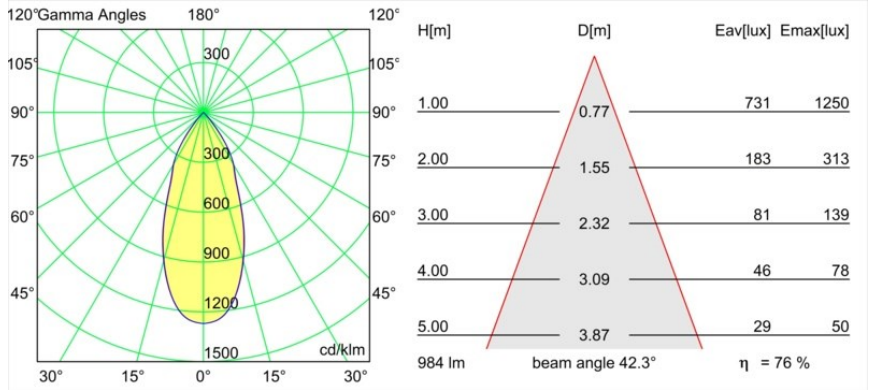

Lichtspreiding & Stralingsdiagram