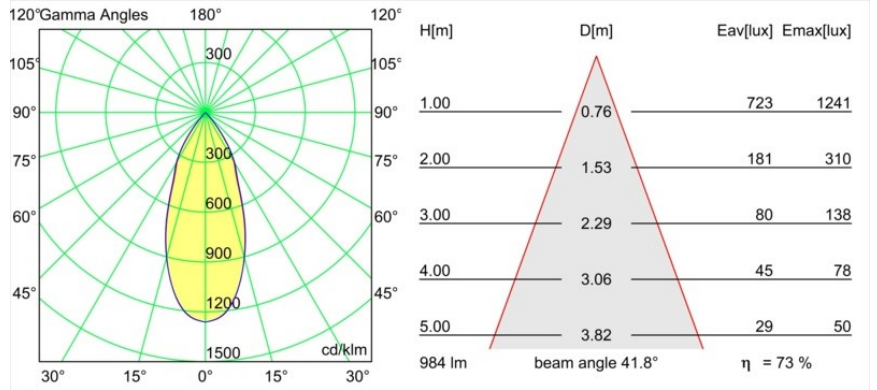

Lichtspreiding & Stralingsdiagram