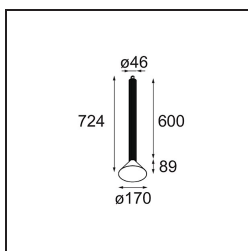

Spezifikationen

Material	13520426
Typ der Lichtquelle	LED
LED Typ	BRIDGELUX V6 HD G8
LED-Technologie	COB-LED
CRI	Min. 90
Farbtemperatur	3000K
Lebensdauer	L80 B10 bei 50.000 Stunden
Leuchtmittel enthalten	Ja
Anzahl Lichtquellen	1
CIE-Fluxcode	100 100 100 100 69
Binning (SDCM)	2
Lichtrichtung	Abwärts
Optik	Reflektor
Gemessene Abstrahlwinkel (°)	41,9
Eingangsspannung	Konstantstrom-Treiber erforderlich
Schutzklasse	III
Schutzart	20
Glühdrahtprüfung (°C)	960
Innen/Außen	Innen
Anwendung	Decke
Montage	Pendel
Verstellbarkeit	Not Applicable
Abstand zum beleuchteten Objekt (m)	0,1
Primärfarbe & Primäres Finish	Bronze, Eloxier
Sekundäre Farbe & Sekundäres Finish	Schwarz, Gebürstet und Eloxier
Bruttogewicht (g)	1790,0
Antriebsstrom (mA)	350 500
Min. forward voltage (Vf)	15,4 15,8
Max. forward voltage (Vf)	18,8 19,4
Connected load (W)	6,0 8,8
Lichtstrom pro Lampe (lm)	504 679
Effizienz (lm/W)	88 80
UGR	21 22

Bemerkung

- Aufhängung nicht enthalten
 - Aufhängung nicht enthalten
 - Längere Aufhängung auf Anfrage (Standardlänge ist 2 Meter)
 - When used in combination with Kompas Round Surface: Suspension Point for Kompas required.
 - Dies ist kein vollständiges Produkt. Aufhängung erforderlich.
-