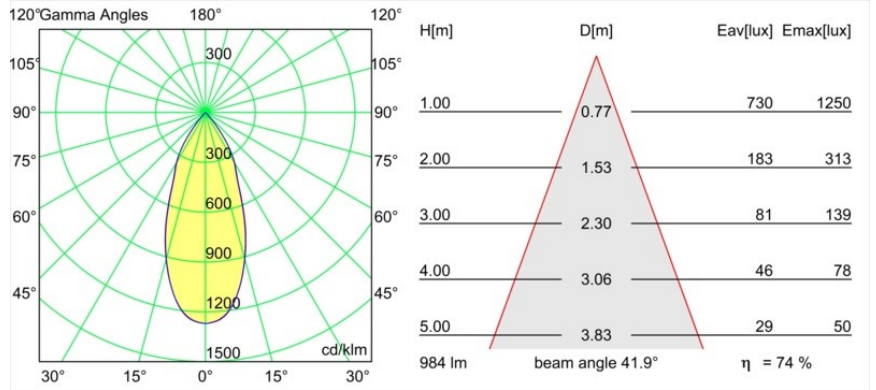

Lichtverteilung und Lichtverteilungskurve