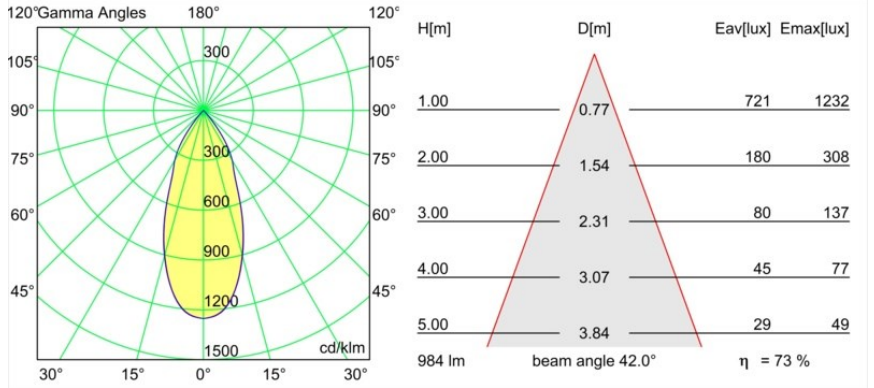

Lichtspreading & Stralingsdiagram