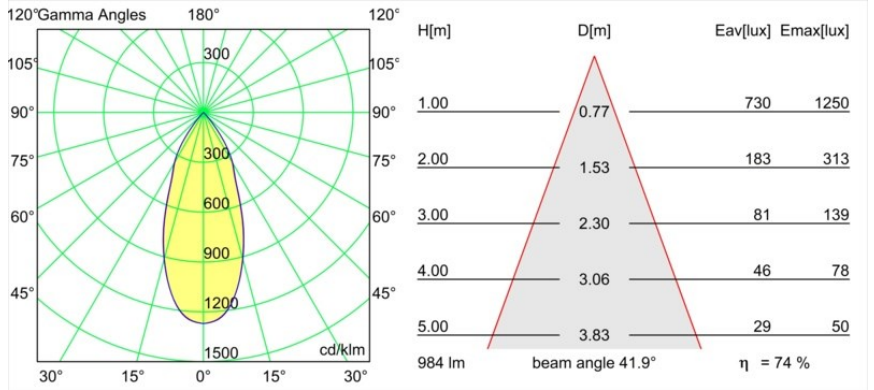

Lichtspreiding & Stralingsdiagram