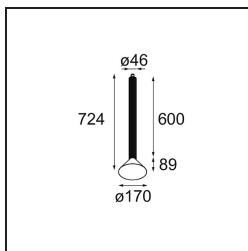

Specificaties

Materiaal	13520420
Type Lichtbron	LED
LED type	BRIDGELUX V6 HD G8
LED technologie	Led-COB
CRI	Min. 90
Kleurtemperatuur	3000K
Levensduur	L80B10 bij 50.000 Uur
Lamp inbegrepen	Ja
Aantal Lichtbronnen	1
CIE-fluxcode	100 100 100 100 69
Binning (SDCM)	2
Lichtrichting	Omlaag
Optisch	Reflector
Gemeten gradenbundel (°)	41,9
Ingangsspanning	Aandrijving Gelijktroom Vereist
Elektriciteitsklasse	III
IP-klasse	20
Gloeidraadtest (°C)	960
Binnen/Buiten	Binnen
Toepassing	Plafond
Montage	Gependeld
Verstelbaarheid	Not Applicable
Afstand tot Verlicht Voorwerp (m)	0,1
Primaire Kleur & Primaire Afwerking	Zwart, Geanodiseerd
Secundaire Kleur & Secundaire Afwerking	Zwart, Geborsteld Geanodiseerd
Brutogewicht (g)	1790,0
Stroom driver (mA)	350 500
Min. forward voltage (Vf)	15,4 15,8
Max. forward voltage (Vf)	18,8 19,4
Connected load (W)	6,0 8,8
Lumenoutput per lampunit (lm)	504 679
Efficiëntie (lm/W)	88 80
UGR	21 22

Opmerking

- Set voor hangstelsel niet begrepen
 - Set voor hangstelsel niet begrepen
 - Langere hangkabel op verzoek (standaardlengte is 2 meter)
 - When used in combination with Kompas Round Surface: Suspension Point for Kompas required.
 - Dit is geen compleet product. Set voor hangstelsel vereist.
-