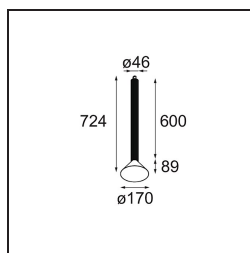

Datum
Klant
Project
Soort

Extruded Suspended 46 600 1x LED 2700K Flood DE Grey White Structure - Grey White Matt

Specificaties

Materiaal	13520336
Type Lichtbron	LED
LED type	BRIDGELUX V6 HD G7
LED technologie	Led-COB
CRI	Min. 90
Kleurtemperatuur	2700K
Levensduur	L80B10 bij 50.000 Uur
Lamp inbegrepen	Ja
Aantal Lichtbronnen	1
CIE-fluxcode	98 100 100 100 73
Binning (SDCM)	2
Lichtrichting	Omlaag
Optisch	Reflector
Gemeten gradenbundel (°)	42,3
Ingangsspanning	Aandrijving Gelijkstroom Vereist
Elektriciteitsklasse	III
IP-klasse	20
Gloeidraadtest (°C)	960
Binnen/Buiten	Binnen
Toepassing	Plafond
Montage	Gependeld
Verstelbaarheid	Not Applicable
Afstand tot Verlicht Voorwerp (m)	0,1
Primaire Kleur & Primaire Afwerking	Grijswit, Structuur
Secundaire Kleur & Secundaire Afwerking	Grijswit, Mat
Brutogewicht (g)	1790,0
Stroom driver (mA)	350 500
Min. forward voltage (Vf)	14,8 15,2
Max. forward voltage (Vf)	18,0 18,6
Connected load (W)	5,7 8,5
Lumenoutput per lampunit (lm)	522 704
Efficiëntie (lm/W)	92 83
UGR	22 23

Opmerking

- Set voor hangstelsel niet begrepen
 - Set voor hangstelsel niet begrepen
 - Langere hangkabel op verzoek (standaardlengte is 2 meter)
 - When used in combination with Kompas Round Surface: Suspension Point for Kompas required.
 - Dit is geen compleet product. Set voor hangstelsel vereist.
-