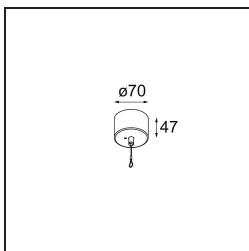

Opmerking

- Set voor hangstelsel niet begrepen
 - Set voor hangstelsel niet begrepen
 - Langere hangkabel op verzoek (standaardlengte is 2 meter)
 - When used in combination with Kompas Round Surface: Suspension Point for Kompas required.
 - Dit is geen compleet product. Set voor hangstelsel vereist.
-

TM30 & CRI Diagrammen

Lichtspreiding & Stralingsdiagram

Diagrammen

Installatie Accessoires

- **13523032** Power Feed and Suspension Canopy Semi-Recessed Round 2P Extruded DE (Incl. Suspension Cable 2000) Black Structure
- **13523036** Power Feed and Suspension Canopy Semi-Recessed Round 2P Extruded DE (Incl. Suspension Cable 2000) Grey White Matt

- **13523132** Power Feed and Suspension Canopy Surface Round 2P Extruded DE (Incl. Suspension Cable 2000) Black Structure
- **13523136** Power Feed and Suspension Canopy Surface Round 2P Extruded DE (Incl. Suspension Cable 2000) Grey White Structure