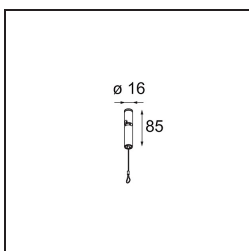

- **13523736** Suspension Point Extruded Kompas (Incl. Suspension Cable 2000) Grey White Matt
- **13523732** Suspension Point Extruded Kompas (Incl. Suspension Cable 2000) Black Structure
- **13570632** Kompas Round Surface 340 DE Black Structure
- **13571209** Kompas Round Surface 340 50W 1-10V DI 500mA White Structure
- **13571232** Kompas Round Surface 340 50W 1-10V DI 500mA Black Structure
- **13571309** Kompas Round Surface 340 50W DALI DI 500mA White Structure