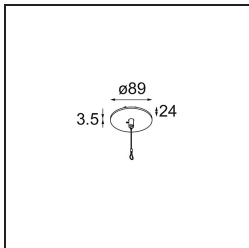

Opmerking

- Set voor hangstelsel niet begrepen
 - Set voor hangstelsel niet begrepen
 - Langere hangkabel op verzoek (standaardlengte is 2 meter)
 - When used in combination with Kompas Round Surface: Suspension Point for Kompas required.
 - Dit is geen compleet product. Set voor hangstelsel vereist.
-

TM30 & CRI Diagrammen

Lichtspreiding & Stralingsdiagram

Diagrammen

Installatie Accessoires

- **13523032** Power Feed and Suspension Canopy Semi-Recessed Round 2P Extruded DE (Incl. Suspension Cable 2000) Black Structure
- **13523036** Power Feed and Suspension Canopy Semi-Recessed Round 2P Extruded DE (Incl. Suspension Cable 2000) Grey White Matt