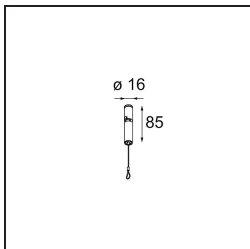

- **13523736** Suspension Point Extruded Kompas (Incl. Suspension Cable 2000) Grey White Matt
- **13523732** Suspension Point Extruded Kompas (Incl. Suspension Cable 2000) Black Structure
- **13570632** Kompas Round Surface 340 DE Black Structure
- **13571209** Kompas Round Surface 340 50W 1-10V DI 500mA White Structure
- **13571232** Kompas Round Surface 340 50W 1-10V DI 500mA Black Structure
- **13571309** Kompas Round Surface 340 50W DALI DI 500mA White Structure