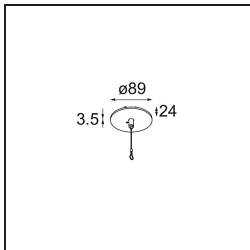

Spezifikationen

Material	13520336
Typ der Lichtquelle	LED
LED Typ	BRIDGELUX V6 HD G7
LED-Technologie	COB-LED
CRI	Min. 90
Farbtemperatur	2700K
Lebensdauer	L80 B10 bei 50.000 Stunden
Leuchtmittel enthalten	Ja
Anzahl Lichtquellen	1
CIE-Fluxcode	98 100 100 100 73
Binning (SDCM)	2
Lichtrichtung	Abwärts
Optik	Reflektor
Gemessene Abstrahlwinkel (°)	42,3
Eingangsspannung	Konstantstrom-Treiber erforderlich
Schutzklasse	III
Schutzart	20
Glühdrahtprüfung (°C)	960
Innen/Außen	Innen
Anwendung	Decke
Montage	Pendel
Verstellbarkeit	Not Applicable
Abstand zum beleuchteten Objekt (m)	0,1
Primärfarbe & Primäres Finish	Grau Weiß, Strukturiert
Sekundäre Farbe & Sekundäres Finish	Grau Weiß, Matt
Bruttogewicht (g)	1790,0
Antriebsstrom (mA)	350 500
Min. forward voltage (Vf)	14,8 15,2
Max. forward voltage (Vf)	18,0 18,6
Connected load (W)	5,7 8,5
Lichtstrom pro Lampe (lm)	522 704
Effizienz (lm/W)	92 83
UGR	22 23

Bemerkung

- Aufhängung nicht enthalten
 - Aufhängung nicht enthalten
 - Längere Aufhängung auf Anfrage (Standardlänge ist 2 Meter)
 - When used in combination with Kompas Round Surface: Suspension Point for Kompas required.
 - Dies ist kein vollständiges Produkt. Aufhängung erforderlich.
-

TM30 & CRI Diagramm

Lichtverteilung und Lichtverteilungskurve

Diagramm

Montagezubehör

- **13523032** Power Feed and Suspension Canopy Semi-Recessed Round 2P Extruded DE (Incl. Suspension Cable 2000) Black Structure
- **13523036** Power Feed and Suspension Canopy Semi-Recessed Round 2P Extruded DE (Incl. Suspension Cable 2000) Grey White Matt