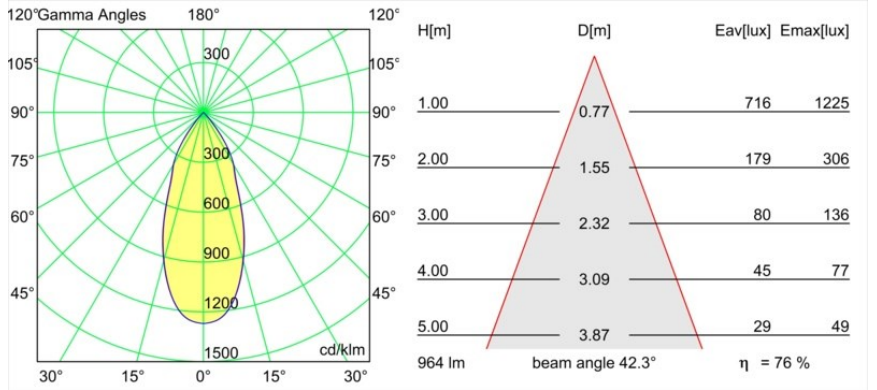

Lichtverteilung und Lichtverteilungskurve