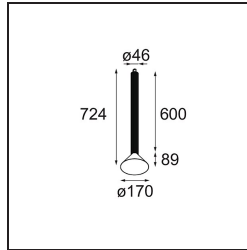

Datum

Kunde

Projekt

Art

Extruded Suspended 46 600 1x LED 2700K Flood DE Grey White Structure - Grey White Matt

Diese Statement-Leuchte spielt liebend gerne mit dem Licht - ob ein- oder ausgeschaltet. Ihre starken Linien verleihen Ihrem Raum vertikale Struktur. Jedes Mal, wenn sich das Umgebungslicht ändert, erzählen die Rillen entlang des Schafts eine andere Geschichte. Ein kegelförmiger Lampenschirm sorgt für blendfreie, intime Akzentbeleuchtung. Die Extruded ist für den Austausch gemacht. Von Mensch zu Mensch, zwischen Licht und Schatten.

Spezifikationen

Material	13520336
Typ der Lichtquelle	LED
LED Typ	BRIDGELUX V6 HD G7
LED-Technologie	COB-LED
CRI	Min. 90
Farbtemperatur	2700K
Lebensdauer	L80 B10 bei 50.000 Stunden
Leuchtmittel enthalten	Ja
Anzahl Lichtquellen	1
CIE-Fluxcode	98 100 100 100 73
Binning (SDCM)	2
Lichtrichtung	Abwärts
Optik	Reflektor
Gemessene Abstrahlwinkel (°)	42,3
Eingangsspannung	Konstantstrom-Treiber erforderlich
Schutzklasse	III
Schutzart	20
Glühdrahtprüfung (°C)	960
Innen/Außen	Innen
Anwendung	Decke
Montage	Pendel
Verstellbarkeit	Not Applicable
Abstand zum beleuchteten Objekt (m)	0,1
Primärfarbe & Primäres Finish	Grau Weiß, Strukturiert
Sekundäre Farbe & Sekundäres Finish	Grau Weiß, Matt
Bruttogewicht (g)	1790,0
Antriebsstrom (mA)	350 500
Min. forward voltage (Vf)	14,8 15,2
Max. forward voltage (Vf)	18,0 18,6
Connected load (W)	5,7 8,5
Lichtstrom pro Lampe (lm)	522 704
Effizienz (lm/W)	92 83
UGR	22 23

Bemerkung

- Aufhängung nicht enthalten
 - Aufhängung nicht enthalten
 - Längere Aufhängung auf Anfrage (Standardlänge ist 2 Meter)
 - When used in combination with Kompas Round Surface: Suspension Point for Kompas required.
 - Dies ist kein vollständiges Produkt. Aufhängung erforderlich.
-