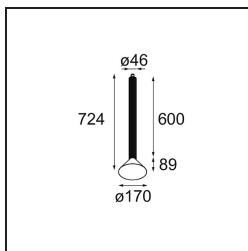

Datum
Klant
Project
Soort

Extruded Suspended 46 600 1x LED 2700K Flood DE Champagne Anodised - Champagne Brushed Anodised

Deze opvallende armatuur speelt graag met licht wanneer ze aan én uit staat. De strakke lijnen geven je ruimte een verticale structuur. Telkens wanneer het omgevingslicht verandert, vertellen de groeven langs de as een ander verhaal. Een kegelvormige lampenkap zorgt voor een niet-verblindend en knus accentlicht. Extruded staat voor uitwisseling. Van mens tot mens, van licht tot schaduw.

Specificaties

Materiaal	13520334
Type Lichtbron	LED
LED type	BRIDGELUX V6 HD G8
LED technologie	Led-COB
CRI	Min. 90
Kleurtemperatuur	2700K
Levensduur	L80B10 bij 50.000 Uur
Lamp inbegrepen	Ja
Aantal Lichtbronnen	1
CIE-fluxcode	99 100 100 100 72
Binning (SDCM)	2
Lichtrichting	Omlaag
Optisch	Reflector
Gemeten gradenbundel (°)	41,9
Ingangsspanning	Aandrijving Gelijkstroom Vereist
Elektriciteitsklasse	III
IP-klasse	20
Gloeidraadtest (°C)	960
Binnen/Buiten	Binnen
Toepassing	Plafond
Montage	Gependeld
Verstelbaarheid	Not Applicable
Afstand tot Verlicht Voorwerp (m)	0,1
Primaire Kleur & Primaire Afwerking	Champagne, Geanodiseerd
Secundaire Kleur & Secundaire Afwerking	Champagne, Geborsteld Geanodiseerd
Brutogewicht (g)	1790,0
Stroom driver (mA)	350 500
Min. forward voltage (Vf)	15,4 15,8
Max. forward voltage (Vf)	18,8 19,4
Connected load (W)	6,0 8,8
Lumenoutput per lampunit (lm)	514 692
Efficiëntie (lm/W)	90 81
UGR	22 23

Opmerking

- Set voor hangstelsel niet inbegrepen
 - Set voor hangstelsel niet inbegrepen
 - Langere hangkabel op verzoek (standaardlengte is 2 meter)
 - When used in combination with Kompas Round Surface: Suspension Point for Kompas required.
 - Dit is geen compleet product. Set voor hangstelsel vereist.
-