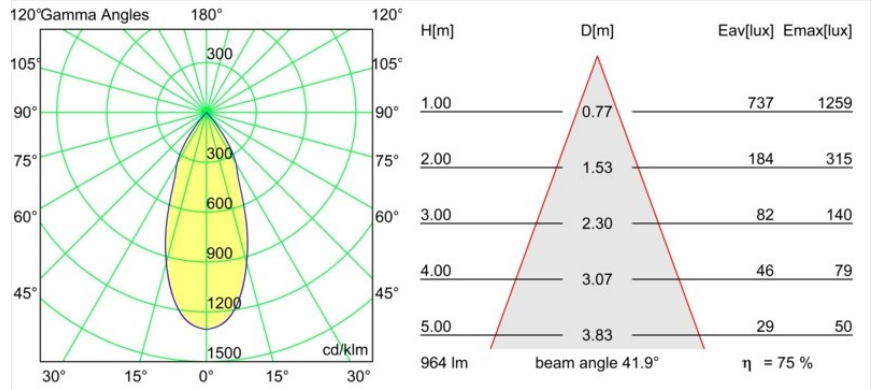

Lichtspreiding & Stralingsdiagram