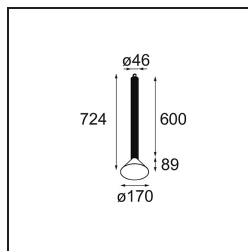

### Specificaties

Materiaal	13520331
Type Lichtbron	LED
LED type	BRIDGELUX V6 HD G8
LED technologie	Led-COB
CRI	Min. 90
Kleurtemperatuur	2700K
Levensduur	L80B10 bij 50.000 Uur
Lamp inbegrepen	Ja
Aantal Lichtbronnen	1
CIE-fluxcode	100 100 100 100 69
Binning (SDCM)	2
Lichtrichting	Omlaag
Optisch	Reflector
Gemeten gradenbundel (°)	41,9
Ingangsspanning	Aandrijving Gelijktroom Vereist
Elektriciteitsklasse	III
IP-klasse	20
Gloeidraadtest (°C)	960
Binnen/Buiten	Binnen
Toepassing	Plafond
Montage	Gependeld
Verstelbaarheid	Not Applicable
Afstand tot Verlicht Voorwerp (m)	0,1
Primaire Kleur & Primaire Afwerking	Champagne, Geanodiseerd
Secundaire Kleur & Secundaire Afwerking	Zwart, Geborsteld Geanodiseerd
Brutogewicht (g)	1790,0
Stroom driver (mA)	350 500
Min. forward voltage (Vf)	15,4 15,8
Max. forward voltage (Vf)	18,8 19,4
Connected load (W)	6,0 8,8
Lumenoutput per lampunit (lm)	493 665
Efficiëntie (lm/W)	87 78
UGR	21 22

---

Opmerking

- Set voor hangstelsel niet begrepen
  - Set voor hangstelsel niet begrepen
  - Langere hangkabel op verzoek (standaardlengte is 2 meter)
  - When used in combination with Kompas Round Surface: Suspension Point for Kompas required.
  - Dit is geen compleet product. Set voor hangstelsel vereist.
-