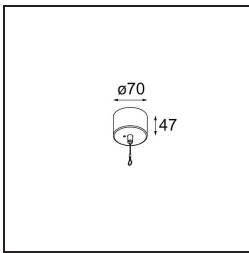

Spezifikationen

Material	13520040
Typ der Lichtquelle	LED
LED Typ	BRIDGELUX V6 HD G8
LED-Technologie	COB-LED
CRI	Min. 90
Farbtemperatur	2700K
Lebensdauer	L80 B10 bei 50.000 Stunden
Leuchtmittel enthalten	Ja
Anzahl Lichtquellen	1
CIE-Fluxcode	99 100 100 100 71
Binning (SDCM)	2
Lichtrichtung	Abwärts
Optik	Reflektor
Gemessene Abstrahlwinkel (°)	43,9
Eingangsspannung	Konstantstrom-Treiber erforderlich
Schutzklasse	III
Schutzart	20
Glühdrahtprüfung (°C)	960
Innen/Außen	Innen
Anwendung	Decke
Montage	Pendel
Verstellbarkeit	Not Applicable
Abstand zum beleuchteten Objekt (m)	0,1
Primärfarbe & Primäres Finish	Blau, Eloxier
Sekundäre Farbe & Sekundäres Finish	Blau, Gebürstet und Eloxier
Bruttogewicht (g)	1160,0
Antriebsstrom (mA)	350 500
Min. forward voltage (Vf)	15,4 15,8
Max. forward voltage (Vf)	18,8 19,4
Connected load (W)	6,0 8,8
Lichtstrom pro Lampe (lm)	509 686
Effizienz (lm/W)	89 81
UGR	22 23

Bemerkung

- Aufhängung nicht enthalten
 - Aufhängung nicht enthalten
 - Längere Aufhängung auf Anfrage (Standardlänge ist 2 Meter)
 - When used in combination with Kompas Round Surface: Suspension Point for Kompas required.
 - Dies ist kein vollständiges Produkt. Aufhängung erforderlich.
-

TM30 & CRI Diagramm

Lichtverteilung und Lichtverteilungskurve

Diagramm

Montagezubehör

- **13523032** Power Feed and Suspension Canopy Semi-Recessed Round 2P Extruded DE (Incl. Suspension Cable 2000) Black Structure
- **13523036** Power Feed and Suspension Canopy Semi-Recessed Round 2P Extruded DE (Incl. Suspension Cable 2000) Grey White Matt

- **13523132** Power Feed and Suspension Canopy Surface Round 2P Extruded DE (Incl. Suspension Cable 2000) Black Structure
- **13523136** Power Feed and Suspension Canopy Surface Round 2P Extruded DE (Incl. Suspension Cable 2000) Grey White Structure