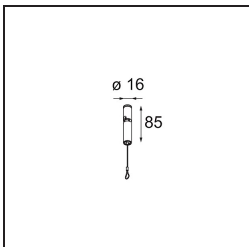

- **13523736** Suspension Point Extruded Kompas (Incl. Suspension Cable 2000) Grey White Matt
- **13523732** Suspension Point Extruded Kompas (Incl. Suspension Cable 2000) Black Structure
- **13570632** Kompas Round Surface 340 DE Black Structure
- **13571209** Kompas Round Surface 340 50W 1-10V DI 500mA White Structure
- **13571232** Kompas Round Surface 340 50W 1-10V DI 500mA Black Structure
- **13571309** Kompas Round Surface 340 50W DALI DI 500mA White Structure