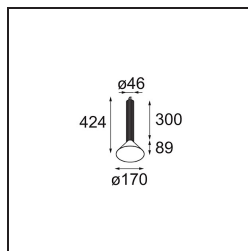

Specificaties

Materiaal	13520120
Type Lichtbron	LED
LED type	BRIDGELUX V6 HD G8
LED technologie	Led-COB
CRI	Min. 90
Kleurtemperatuur	3000K
Levensduur	L80B10 bij 50.000 Uur
Lamp inbegrepen	Ja
Aantal Lichtbronnen	1
CIE-fluxcode	100 100 100 100 69
Binning (SDCM)	2
Lichtrichting	Omlaag
Optisch	Reflector
Gemeten gradenbundel (°)	41,9
Ingangsspanning	Aandrijving Gelijktroom Vereist
Elektriciteitsklasse	III
IP-klasse	20
Gloeidraadtest (°C)	960
Binnen/Buiten	Binnen
Toepassing	Plafond
Montage	Gependeld
Verstelbaarheid	Not Applicable
Afstand tot Verlicht Voorwerp (m)	0,1
Primaire Kleur & Primaire Afwerking	Zwart, Geanodiseerd
Secundaire Kleur & Secundaire Afwerking	Zwart, Geborsteld Geanodiseerd
Brutogewicht (g)	1160,0
Stroom driver (mA)	350 500
Min. forward voltage (Vf)	15,4 15,8
Max. forward voltage (Vf)	18,8 19,4
Connected load (W)	6,0 8,8
Lumenoutput per lampunit (lm)	504 679
Efficiëntie (lm/W)	88 80
UGR	21 22

Opmerking

- Set voor hangstelsel niet begrepen
 - Set voor hangstelsel niet begrepen
 - Langere hangkabel op verzoek (standaardlengte is 2 meter)
 - When used in combination with Kompas Round Surface: Suspension Point for Kompas required.
 - Dit is geen compleet product. Set voor hangstelsel vereist.
-