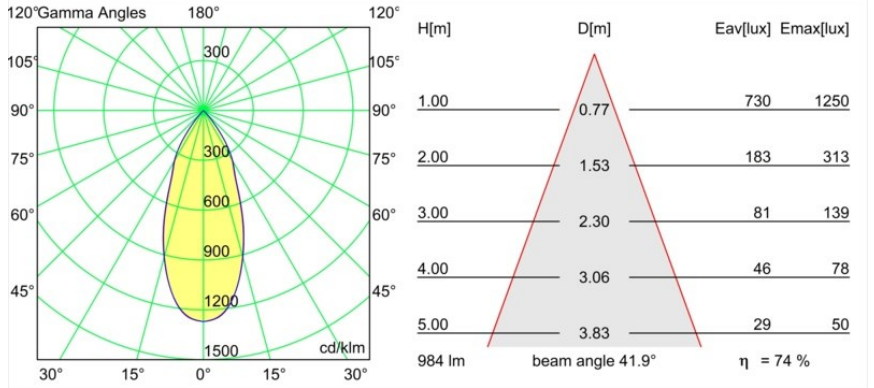

Lichtspreiding & Stralingsdiagram