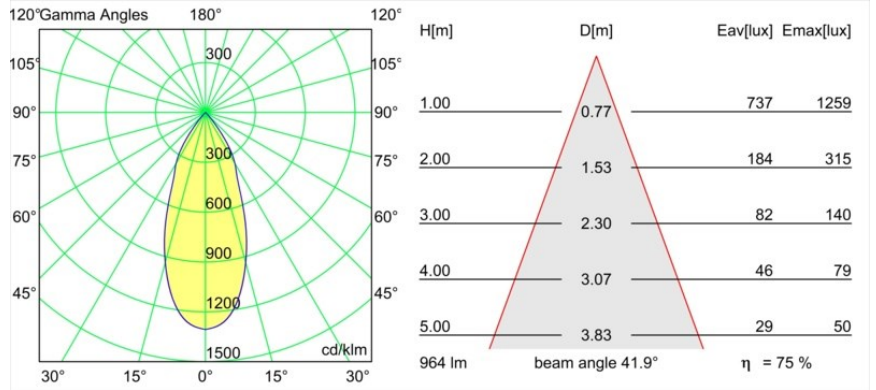

Lichtspreiding & Stralingsdiagram