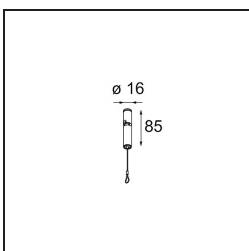

- **13523736** Suspension Point Extruded Kompas (Incl. Suspension Cable 2000) Grey White Matt
- **13523732** Suspension Point Extruded Kompas (Incl. Suspension Cable 2000) Black Structure
- **13570632** Kompas Round Surface 340 DE Black Structure
- **13571209** Kompas Round Surface 340 50W 1-10V DI 500mA White Structure
- **13571232** Kompas Round Surface 340 50W 1-10V DI 500mA Black Structure
- **13571309** Kompas Round Surface 340 50W DALI DI 500mA White Structure