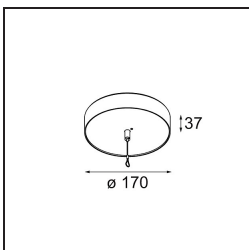

- **13523232** Power Feed and Suspension Canopy Surface Round Extruded Trailing Edge DI 500mA (Incl. Suspension Cable 2000) Black Structure
- **13523236** Power Feed and Suspension Canopy Surface Round Extruded Trailing Edge DI 500mA (Incl. Suspension Cable 2000) Grey White Matt
- **13523332** Power Feed and Suspension Canopy Surface Round Extruded 1-10V DI (Incl. Suspension Cable 2000) Black Structure
- **13523336** Power Feed and Suspension Canopy Surface Round Extruded 1-10V DI (Incl. Suspension Cable 2000) Grey White Matt
- **13523432** Power Feed and Suspension Canopy Surface Round Extruded DALI DI (Incl. Suspension Cable 2000) Black Structure
- **13523436** Power Feed and Suspension Canopy Surface Round Extruded DALI DI (Incl. Suspension Cable 2000) Grey White Matt
- **13523532** Power Feed and Suspension Canopy Surface Round Extruded Casambi DI (Incl. Suspension Cable 2000) Black Structure
- **13523536** Power Feed and Suspension Canopy Surface Round Extruded Casambi DI (Incl. Suspension Cable 2000) Grey White Matt