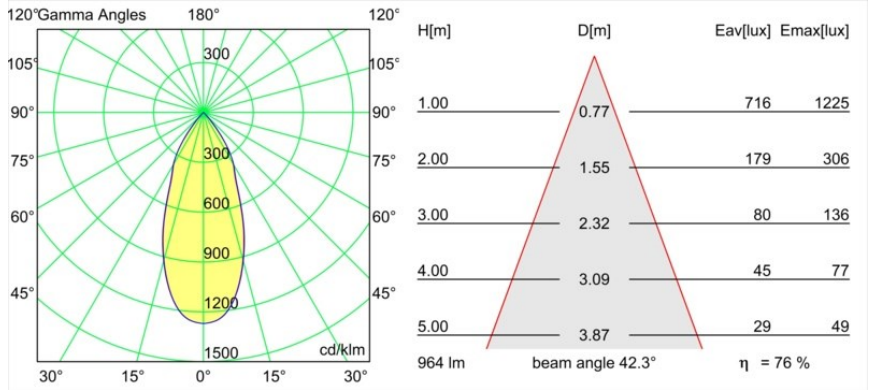

Lichtspreiding & Stralingsdiagram