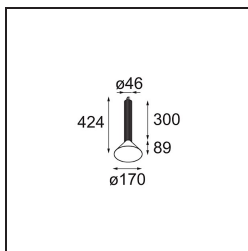

Datum
Klant
Project
Soort

*Extruded Suspended 46 300 1x LED 2700K Flood DE Grey White Structure - Grey White Matt*

### Specificaties

Materiaal	13520036
Type Lichtbron	LED
LED type	BRIDGELUX V6 HD G7
LED technologie	Led-COB
CRI	Min. 90
Kleurtemperatuur	2700K
Levensduur	L80B10 bij 50.000 Uur
Lamp inbegrepen	Ja
Aantal Lichtbronnen	1
CIE-fluxcode	98 100 100 100 73
Binning (SDCM)	2
Lichtrichting	Omlaag
Optisch	Reflector
Gemeten gradenbundel (°)	42,3
Ingangsspanning	Aandrijving Gelijkstroom Vereist
Elektriciteitsklasse	III
IP-klasse	20
Gloeidraadtest (°C)	960
Binnen/Buiten	Binnen
Toepassing	Plafond
Montage	Gependeld
Verstelbaarheid	Not Applicable
Afstand tot Verlicht Voorwerp (m)	0,1
Primaire Kleur & Primaire Afwerking	Grijswit, Structuur
Secundaire Kleur & Secundaire Afwerking	Grijswit, Mat
Brutogewicht (g)	1160,0
Stroom driver (mA)	350 500
Min. forward voltage (Vf)	14,8 15,2
Max. forward voltage (Vf)	18,0 18,6
Connected load (W)	5,7 8,5
Lumenoutput per lampunit (lm)	522 704
Efficiëntie (lm/W)	92 83
UGR	22 23