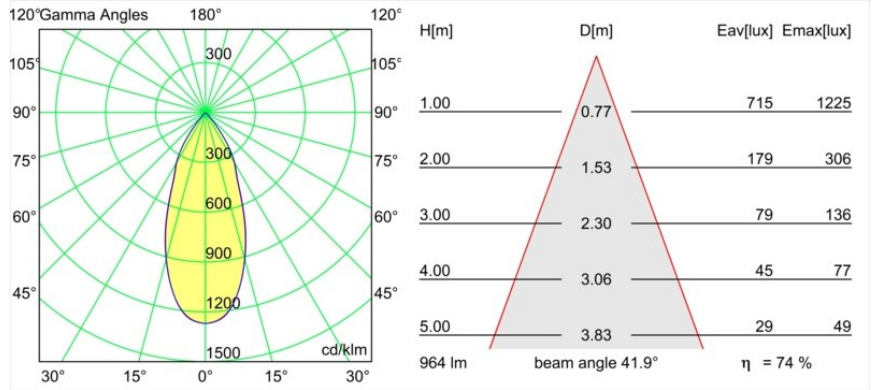

Lichtspreiding & Stralingsdiagram