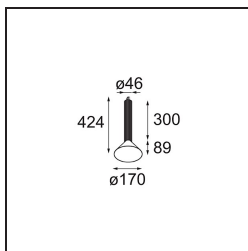

Specificaties

Materiaal	13520031
Type Lichtbron	LED
LED type	BRIDGELUX V6 HD G8
LED technologie	Led-COB
CRI	Min. 90
Kleurtemperatuur	2700K
Levensduur	L80B10 bij 50.000 Uur
Lamp inbegrepen	Ja
Aantal Lichtbronnen	1
CIE-fluxcode	100 100 100 100 69
Binning (SDCM)	2
Lichtrichting	Omlaag
Optisch	Reflector
Gemeten gradenbundel (°)	41,9
Ingangsspanning	Aandrijving Gelijkstroom Vereist
Elektriciteitsklasse	III
IP-klasse	20
Gloeidraadtest (°C)	960
Binnen/Buiten	Binnen
Toepassing	Plafond
Montage	Gependeld
Verstelbaarheid	Not Applicable
Afstand tot Verlicht Voorwerp (m)	0,1
Primaire Kleur & Primaire Afwerking	Champagne, Geanodiseerd
Secundaire Kleur & Secundaire Afwerking	Zwart, Geborsteld Geanodiseerd
Brutogewicht (g)	1160,0
Stroom driver (mA)	350 500
Min. forward voltage (Vf)	15,4 15,8
Max. forward voltage (Vf)	18,8 19,4
Connected load (W)	6,0 8,8
Lumenoutput per lampunit (lm)	493 665
Efficiëntie (lm/W)	87 78
UGR	21 22

Opmerking

- Set voor hangstelsel niet inbegrepen
 - Set voor hangstelsel niet inbegrepen
 - Langere hangkabel op verzoek (standaardlengte is 2 meter)
 - When used in combination with Kompas Round Surface: Suspension Point for Kompas required.
 - Dit is geen compleet product. Set voor hangstelsel vereist.
-