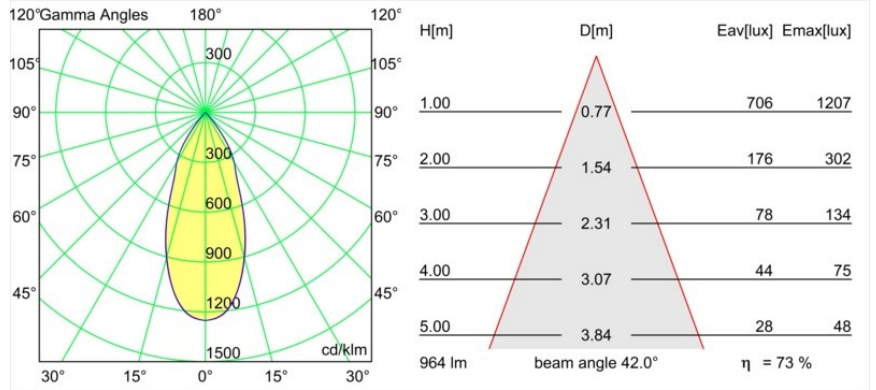

Lichtspreiding & Stralingsdiagram