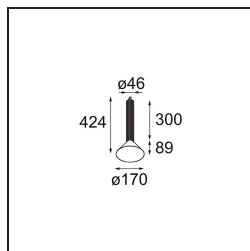

### Specificaties

Materiaal	13520025
Type Lichtbron	LED
LED type	BRIDGELUX V6 HD G8
LED technologie	Led-COB
CRI	Min. 90
Kleurtemperatuur	2700K
Levensduur	L80B10 bij 50.000 Uur
Lamp inbegrepen	Ja
Aantal Lichtbronnen	1
CIE-fluxcode	99 100 100 100 70
Binning (SDCM)	2
Lichtrichting	Omlaag
Optisch	Reflector
Gemeten gradenbundel (°)	42,0
Ingangsspanning	Aandrijving Gelijkstroom Vereist
Elektriciteitsklasse	III
IP-klasse	20
Gloeidraadtest (°C)	960
Binnen/Buiten	Binnen
Toepassing	Plafond
Montage	Gependeld
Verstelbaarheid	Not Applicable
Afstand tot Verlicht Voorwerp (m)	0,1
Primaire Kleur & Primaire Afwerking	Zwart, Geanodiseerd
Secundaire Kleur & Secundaire Afwerking	Zilverbrons, Geborsteld Geanodiseerd
Brutogewicht (g)	1160,0
Stroom driver (mA)	350      500
Min. forward voltage (Vf)	15,4      15,8
Max. forward voltage (Vf)	18,8      19,4
Connected load (W)	6,0      8,8
Lumenoutput per lampunit (lm)	500      674
Efficiëntie (lm/W)	88      79
UGR	21      22

---

Opmerking

- Set voor hangstelsel niet inbegrepen
  - Set voor hangstelsel niet inbegrepen
  - Langere hangkabel op verzoek (standaardlengte is 2 meter)
  - When used in combination with Kompas Round Surface: Suspension Point for Kompas required.
  - Dit is geen compleet product. Set voor hangstelsel vereist.
-