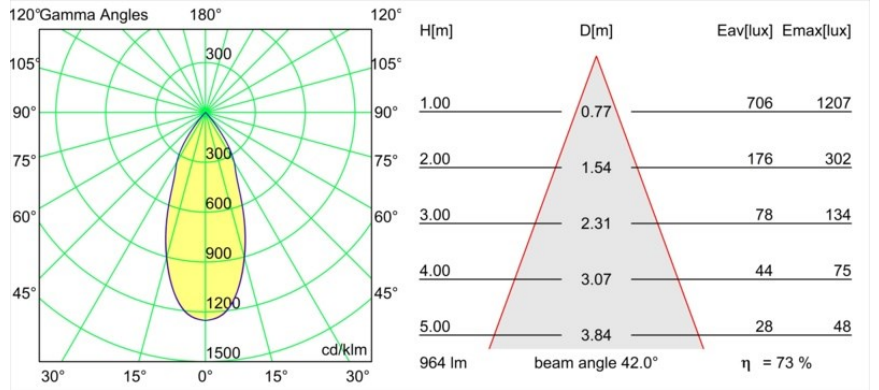

Lichtverteilung und Lichtverteilungskurve