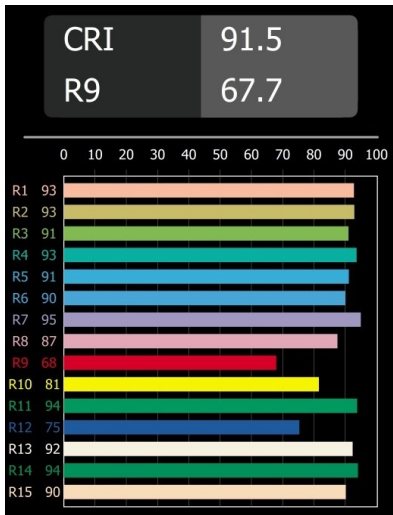

TM30 & CRI Diagrammen