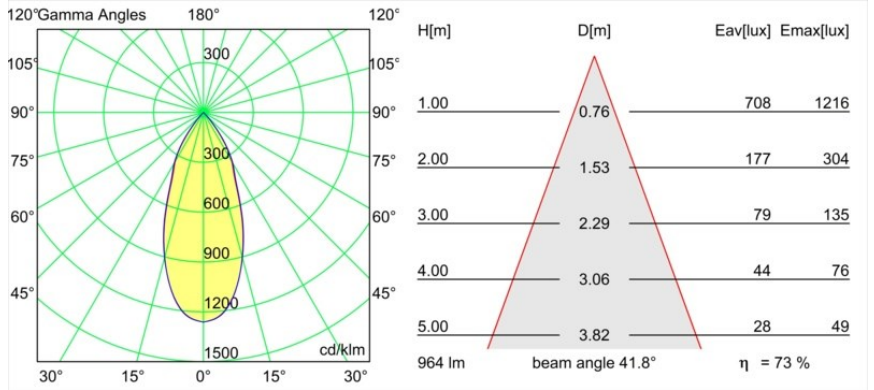

Lichtspreiding & Stralingsdiagram