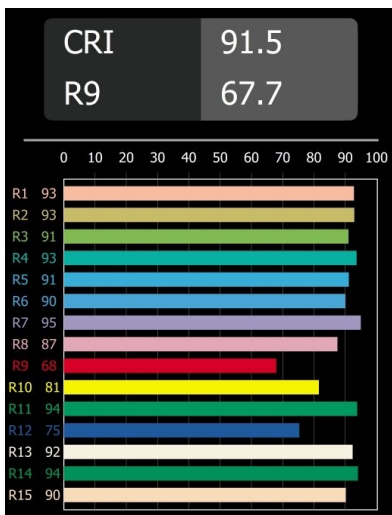

TM30 & CRI Diagrammen