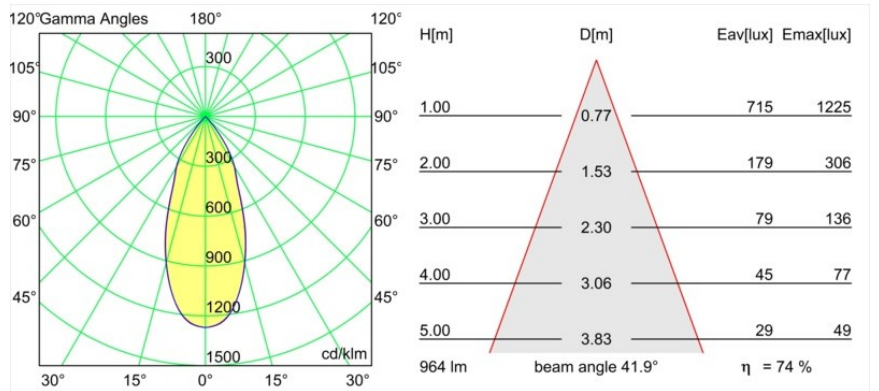

Lichtspreiding & Stralingsdiagram