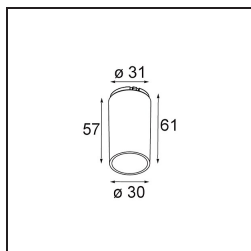

Optische Accessoires

- **13515038** Snoot 32 White Matt
- **13515032** Snoot 32 Black Structure