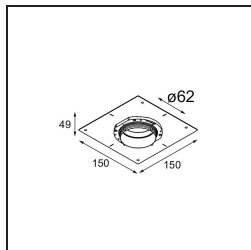

Datum

Klant

Project

Soort

*Tetrix Pinhole Recessed 62 1x LED GU10 Black Matt*

**Specificaties**

Materiaal	13516583
Type Lichtbron	LED GU10
Lamp inbegrepen	Neen
Aantal Lichtbronnen	1
Lichtrichting	Omlaag
Ingangsspanning	230 V
Elektriciteitsklasse	II
IP-klasse	20
Gloeidraadtest (°C)	850
Binnen/Buiten	Binnen
Toepassing	Plafond, Wand
Montage	Inbouw
Inbouwopening (mm)	ø68 for Frame Recessed; ø89 for Frame Recessed TrimLess
Montagediepte (mm)	110,0
Verstelbaarheid	Not Applicable
Afstand tot Verlicht Voorwerp (m)	0,1
Primaire Kleur & Primaire Afwerking	Zwart, Mat
Brutogewicht (g)	133,0
Opmerking	<ul style="list-style-type: none"> <li>• Tetrix Recessed Ring of Tube Surface niet inbegrepen</li> <li>• Dit is geen compleet product. Een Tetrix Recessed Ring of Tube Surface is vereist.</li> <li>• Dit is geen compleet product. Een Tetrix Recessed Ring of Tube Surface is vereist.</li> </ul>

**Optische Accessoires**

- 13515038** Snoot 32 White Matt
- 13515032** Snoot 32 Black Structure

- 13515132** Honeycomb 33 Black Structure

- 13515232** Light Cone 44 Black Structure
- 13515238** Light Cone 44 White Matt

**Installatie Accessoires**

- 13510083** Ring Recessed 62 1x IP55 Black Matt
- 13510038** Ring Recessed 62 1x IP55 White Matt

- 13515430** Ring Recessed Trimless 62 1x

**13515530** Concrete Kit 62 150x150 1x