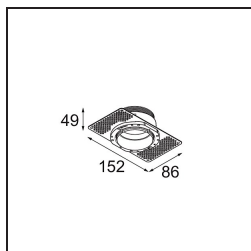

Datum

Klant

Project

Soort

*Tetrix Pinhole Recessed 62 1x LED GU10 Black Matt*

**Specificaties**

Materiaal	13516583
Type Lichtbron	LED GU10
Lamp inbegrepen	Neen
Aantal Lichtbronnen	1
Lichtrichting	Omlaag
Ingangsspanning	230 V
Elektriciteitsklasse	II
IP-klasse	20
Gloeidraadtest (°C)	850
Binnen/Buiten	Binnen
Toepassing	Plafond, Wand
Montage	Inbouw
Inbouwopening (mm)	ø68 for Frame Recessed; ø89 for Frame Recessed TrimLess
Montagediepte (mm)	110,0
Verstelbaarheid	Not Applicable
Afstand tot Verlicht Voorwerp (m)	0,1
Primaire Kleur & Primaire Afwerking	Zwart, Mat
Brutogewicht (g)	133,0
Opmerking	<ul style="list-style-type: none"> <li>• Tetrix Recessed Ring of Tube Surface niet inbegrepen</li> <li>• Dit is geen compleet product. Een Tetrix Recessed Ring of Tube Surface is vereist.</li> <li>• Dit is geen compleet product. Een Tetrix Recessed Ring of Tube Surface is vereist.</li> </ul>

**Optische Accessoires**

- 13515038** Snoot 32 White Matt
- 13515032** Snoot 32 Black Structure

- 13515132** Honeycomb 33 Black Structure

- 13515232** Light Cone 44 Black Structure
- 13515238** Light Cone 44 White Matt

**Installatie Accessoires**

- 13510083** Ring Recessed 62 1x IP55 Black Matt
- 13510038** Ring Recessed 62 1x IP55 White Matt

- 13515430** Ring Recessed Trimless 62 1x

**13515530** Concrete Kit 62 150x150 1x