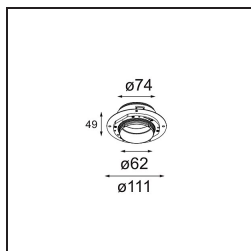

Datum

Klant

Project

Soort

*Tetrix Pinhole Recessed 62 1x LED GU10 Black Matt*

**Specificaties**

Materiaal	13516583
Type Lichtbron	LED GU10
Lamp inbegrepen	Neen
Aantal Lichtbronnen	1
Lichtrichting	Omlaag
Ingangsspanning	230 V
Elektriciteitsklasse	II
IP-klasse	20
Gloeidraadtest (°C)	850
Binnen/Buiten	Binnen
Toepassing	Plafond, Wand
Montage	Inbouw
Inbouwopening (mm)	ø68 for Frame Recessed; ø89 for Frame Recessed TrimLess
Montagediepte (mm)	110,0
Verstelbaarheid	Not Applicable
Afstand tot Verlicht Voorwerp (m)	0,1
Primaire Kleur & Primaire Afwerking	Zwart, Mat
Brutogewicht (g)	133,0
Opmerking	<ul style="list-style-type: none"> <li>• Tetrix Recessed Ring of Tube Surface niet inbegrepen</li> <li>• Dit is geen compleet product. Een Tetrix Recessed Ring of Tube Surface is vereist.</li> <li>• Dit is geen compleet product. Een Tetrix Recessed Ring of Tube Surface is vereist.</li> </ul>

**Installatie Accessoires**

- 13510083** Ring Recessed 62 1x IP55 Black Matt
- 13510038** Ring Recessed 62 1x IP55 White Matt

- 13515430** Ring Recessed Trimless 62 1x

**13515530** Concrete Kit 62 150x150 1x