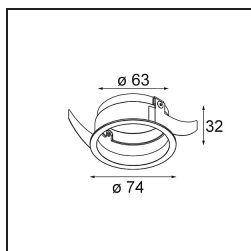

Datum

Klant

Project

Soort

*Tetrix Pinhole Recessed 62 1x LED GU10 Black Matt*

**Specificaties**

Materiaal	13516583
Type Lichtbron	LED GU10
Lamp inbegrepen	Neen
Aantal Lichtbronnen	1
Lichtrichting	Omlaag
Ingangsspanning	230 V
Elektriciteitsklasse	II
IP-klasse	20
Gloeidraadtest (°C)	850
Binnen/Buiten	Binnen
Toepassing	Plafond, Wand
Montage	Inbouw
Inbouwopening (mm)	ø68 for Frame Recessed; ø89 for Frame Recessed TrimLess
Montagediepte (mm)	110,0
Verstelbaarheid	Not Applicable
Afstand tot Verlicht Voorwerp (m)	0,1
Primaire Kleur & Primaire Afwerking	Zwart, Mat
Brutogewicht (g)	133,0
Opmerking	<ul style="list-style-type: none"> <li>• Tetrix Recessed Ring of Tube Surface niet inbegrepen</li> <li>• Dit is geen compleet product. Een Tetrix Recessed Ring of Tube Surface is vereist.</li> <li>• Dit is geen compleet product. Een Tetrix Recessed Ring of Tube Surface is vereist.</li> </ul>

Een doorslaggevende lichtbundel met een opvallend ontwerp. De bredere rand van Tetrix Pinhole voegt een contrasterende aanwezigheid toe in het zwart, of gaat mooi op in het decor in het wit. De diep verzonken lichtbron zorgt voor minimale verblinding en maakt kleine zones, inhammen of leeshoeken nog knusser. Dankzij de IP55-klasse is Tetrix Pinhole ideaal voor natte en vochtige omgevingen.

**Optische Accessoires**

- 13515038** Snoot 32 White Matt
- 13515032** Snoot 32 Black Structure

- 13515132** Honeycomb 33 Black Structure

- 13515232** Light Cone 44 Black Structure
- 13515238** Light Cone 44 White Matt

**Installatie Accessoires**

- 13510083** Ring Recessed 62 1x IP55 Black Matt
- 13510038** Ring Recessed 62 1x IP55 White Matt

- 13515430** Ring Recessed Trimless 62 1x

**13515530** Concrete Kit 62 150x150 1x