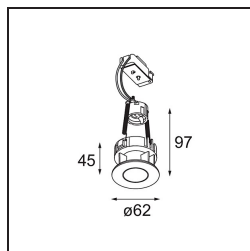

Datum

Klant

Project

Soort

*Tetrix Pinhole Recessed 62 1x LED GU10 Black Matt*

**Specificaties**

Materiaal	13516583
Type Lichtbron	LED GU10
Lamp inbegrepen	Neen
Aantal Lichtbronnen	1
Lichtrichting	Omlaag
Ingangsspanning	230 V
Elektriciteitsklasse	II
IP-klasse	20
Gloeidraadtest (°C)	850
Binnen/Buiten	Binnen
Toepassing	Plafond, Wand
Montage	Inbouw
Inbouwopening (mm)	ø68 for Frame Recessed; ø89 for Frame Recessed TrimLess
Montagediepte (mm)	110,0
Verstelbaarheid	Not Applicable
Afstand tot Verlicht Voorwerp (m)	0,1
Primaire Kleur & Primaire Afwerking	Zwart, Mat
Brutogewicht (g)	133,0
Opmerking	<ul style="list-style-type: none"> <li>• Tetrix Recessed Ring of Tube Surface niet inbegrepen</li> <li>• Dit is geen compleet product. Een Tetrix Recessed Ring of Tube Surface is vereist.</li> <li>• Dit is geen compleet product. Een Tetrix Recessed Ring of Tube Surface is vereist.</li> </ul>

Een doorslaggevende lichtbundel met een opvallend ontwerp. De bredere rand van Tetrix Pinhole voegt een contrasterende aanwezigheid toe in het zwart, of gaat mooi op in het decor in het wit. De diep verzonken lichtbron zorgt voor minimale verblinding en maakt kleine zones, inhammen of leeshoeken nog knusser. Dankzij de IP55-klasse is Tetrix Pinhole ideaal voor natte en vochtige omgevingen.