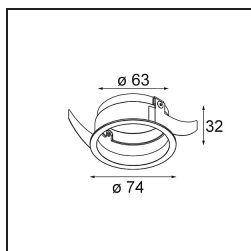

### Caractéristiques

Matériaux	13516583
Type de Source Lumineuse	LED GU10
Ampoule incluse	Non
Nombre de Sources Lumineuses	1
Direction de la Lumière	Bas
Tension d'Entrée	230 V
Classe Électrique	II
Indice de protection IP	20
Essai au fil incandescent (°C)	850
Intérieur/extérieur	Intérieur
Application	Plafond, Mur
Montage	Encastré
Taille de découpe (mm)	ø68 for Frame Recessed; ø89 for Frame Recessed TrimLess
Profondeur de montage (mm)	110,0
Ajustabilité	Not Applicable
Distance avec l'Objet Éclairé (m)	0,1
Couleur Principale & Finition Principale	Noir, Mat
Poids brut (g)	133,0
Commentaire	<ul style="list-style-type: none"> <li>• Tetrix Recessed Ring ou Tube Surface non inclus</li> <li>• Ceci n'est pas un produit complet. Un Tetrix Recessed Ring ou Tube Surface est requis.</li> <li>• Ceci n'est pas un produit complet. Un Tetrix Recessed Ring ou Tube Surface est requis.</li> </ul>

**Accessoires d'Eclairage optiques**

- 13515038** Snoot 32 White Matt
- 13515032** Snoot 32 Black Structure

- 13515132** Honeycomb 33 Black Structure

- 13515232** Light Cone 44 Black Structure
- 13515238** Light Cone 44 White Matt

**Accessoires d'Eclairage d'installation**

- 13510083** Ring Recessed 62 1x IP55 Black Matt
- 13510038** Ring Recessed 62 1x IP55 White Matt

- 13515430** Ring Recessed Trimless 62 1x

**13515530** Concrete Kit 62 150x150 1x