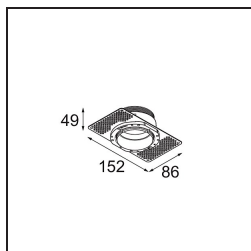

### Caractéristiques

Matériaux	13516583
Type de Source Lumineuse	LED GU10
Ampoule incluse	Non
Nombre de Sources Lumineuses	1
Direction de la Lumière	Bas
Tension d'Entrée	230 V
Classe Électrique	II
Indice de protection IP	20
Essai au fil incandescent (°C)	850
Intérieur/extérieur	Intérieur
Application	Plafond, Mur
Montage	Encastré
Taille de découpe (mm)	ø68 for Frame Recessed; ø89 for Frame Recessed TrimLess
Profondeur de montage (mm)	110,0
Ajustabilité	Not Applicable
Distance avec l'Objet Éclairé (m)	0,1
Couleur Principale & Finition Principale	Noir, Mat
Poids brut (g)	133,0
Commentaire	<ul style="list-style-type: none"> <li>• Tetrix Recessed Ring ou Tube Surface non inclus</li> <li>• Ceci n'est pas un produit complet. Un Tetrix Recessed Ring ou Tube Surface est requis.</li> <li>• Ceci n'est pas un produit complet. Un Tetrix Recessed Ring ou Tube Surface est requis.</li> </ul>

**Accessoires d'Eclairage optiques**

- 13515038** Snoot 32 White Matt
- 13515032** Snoot 32 Black Structure

- 13515132** Honeycomb 33 Black Structure

- 13515232** Light Cone 44 Black Structure
- 13515238** Light Cone 44 White Matt

**Accessoires d'Eclairage d'installation**

- 13510083** Ring Recessed 62 1x IP55 Black Matt
- 13510038** Ring Recessed 62 1x IP55 White Matt

- 13515430** Ring Recessed Trimless 62 1x

**13515530** Concrete Kit 62 150x150 1x