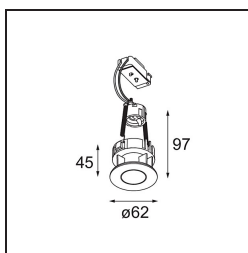

*Tetrix Pinhole Recessed 62 1x LED GU10 Black Matt*

Un faisceau lumineux net généré par un design singulier. Le bord de Tetrix Pinhole ajoute une présence contrastée en noir, ou se fond harmonieusement en blanc. Sa source de lumière encastrée en profondeur limite l'éblouissement et rend les petits espaces, recoins ou coins de lecture encore plus confortables. Avec un indice de protection IP55, Tetrix Pinhole est idéal pour les espaces humides et les pièces d'eau.

### Caractéristiques

Matériaux	13516583
Type de Source Lumineuse	LED GU10
Ampoule incluse	Non
Nombre de Sources Lumineuses	1
Direction de la Lumière	Bas
Tension d'Entrée	230 V
Classe Électrique	II
Indice de protection IP	20
Essai au fil incandescent (°C)	850
Intérieur/extérieur	Intérieur
Application	Plafond, Mur
Montage	Encastré
Taille de découpe (mm)	ø68 for Frame Recessed; ø89 for Frame Recessed TrimLess
Profondeur de montage (mm)	110,0
Ajustabilité	Not Applicable
Distance avec l'Objet Éclairé (m)	0,1
Couleur Principale & Finition Principale	Noir, Mat
Poids brut (g)	133,0
Commentaire	<ul style="list-style-type: none"> <li>• Tetrix Recessed Ring ou Tube Surface non inclus</li> <li>• Ceci n'est pas un produit complet. Un Tetrix Recessed Ring ou Tube Surface est requis.</li> <li>• Ceci n'est pas un produit complet. Un Tetrix Recessed Ring ou Tube Surface est requis.</li> </ul>