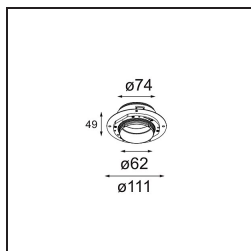

### Caractéristiques

Matériaux	13516583
Type de Source Lumineuse	LED GU10
Ampoule incluse	Non
Nombre de Sources Lumineuses	1
Direction de la Lumière	Bas
Tension d'Entrée	230 V
Classe Électrique	II
Indice de protection IP	20
Essai au fil incandescent (°C)	850
Intérieur/extérieur	Intérieur
Application	Plafond, Mur
Montage	Encastré
Taille de découpe (mm)	ø68 for Frame Recessed; ø89 for Frame Recessed TrimLess
Profondeur de montage (mm)	110,0
Ajustabilité	Not Applicable
Distance avec l'Objet Éclairé (m)	0,1
Couleur Principale & Finition Principale	Noir, Mat
Poids brut (g)	133,0
Commentaire	<ul style="list-style-type: none"> <li>• Tetrix Recessed Ring ou Tube Surface non inclus</li> <li>• Ceci n'est pas un produit complet. Un Tetrix Recessed Ring ou Tube Surface est requis.</li> <li>• Ceci n'est pas un produit complet. Un Tetrix Recessed Ring ou Tube Surface est requis.</li> </ul>

**Accessoires d'Eclairage d'installation**

- 13510083** Ring Recessed 62 1x IP55 Black Matt
- 13510038** Ring Recessed 62 1x IP55 White Matt

- 13515430** Ring Recessed Trimless 62 1x

**13515530** Concrete Kit 62 150x150 1x