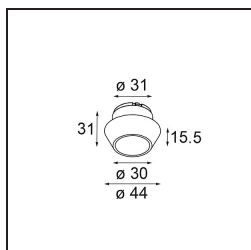

- **13515232** Light Cone 44 Black Structure
- **13515238** Light Cone 44 White Matt