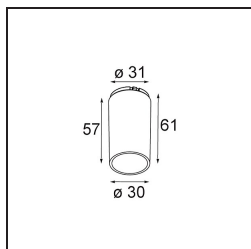

Accessoires d'Eclairage optiques

- **13515038** Snoot 32 White Matt
- **13515032** Snoot 32 Black Structure