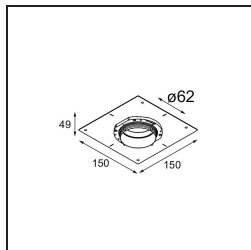

### Caractéristiques

Matériaux	13516583
Type de Source Lumineuse	LED GU10
Ampoule incluse	Non
Nombre de Sources Lumineuses	1
Direction de la Lumière	Bas
Tension d'Entrée	230 V
Classe Électrique	II
Indice de protection IP	20
Essai au fil incandescent (°C)	850
Intérieur/extérieur	Intérieur
Application	Plafond, Mur
Montage	Encastré
Taille de découpe (mm)	ø68 for Frame Recessed; ø89 for Frame Recessed TrimLess
Profondeur de montage (mm)	110,0
Ajustabilité	Not Applicable
Distance avec l'Objet Éclairé (m)	0,1
Couleur Principale & Finition Principale	Noir, Mat
Poids brut (g)	133,0
Commentaire	<ul style="list-style-type: none"> <li>• Tetrix Recessed Ring ou Tube Surface non inclus</li> <li>• Ceci n'est pas un produit complet. Un Tetrix Recessed Ring ou Tube Surface est requis.</li> <li>• Ceci n'est pas un produit complet. Un Tetrix Recessed Ring ou Tube Surface est requis.</li> </ul>

**Accessoires d'Eclairage optiques**

- 13515038** Snoot 32 White Matt
- 13515032** Snoot 32 Black Structure

- 13515132** Honeycomb 33 Black Structure

- 13515232** Light Cone 44 Black Structure
- 13515238** Light Cone 44 White Matt

**Accessoires d'Eclairage d'installation**

- 13510083** Ring Recessed 62 1x IP55 Black Matt
- 13510038** Ring Recessed 62 1x IP55 White Matt

- 13515430** Ring Recessed Trimless 62 1x

**13515530** Concrete Kit 62 150x150 1x