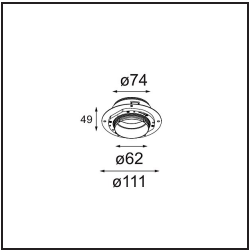

### Specifications

Material	13516583
Tipo de fuente de luz	LED GU10
Lámpara Incluida	No
Número de fuentes de luz	1
Dirección de la luz	Directo
Voltaje de entrada	230V
Clasificación eléctrica	II
Clasificación del IP	20
Clasificación de hilo incandescente (°C)	850
Interio/Exterior	Interior
Aplicación	Techo, Pared
Montaje	Empotrado
Tamaño de corte (mm)	ø68 for Frame Recessed; ø89 for Frame Recessed TrimLess
Profundidad de montaje (mm)	110,0
Ajustabilidad	Not Applicable
Distancia al objeto iluminado (m)	0,1
Color principal & Acabado principal	Negro, Mate
Peso bruto (g)	133,0
Remark	<ul style="list-style-type: none"> <li>• Tetrix Recessed Ring o Tube Surface no incluido</li> <li>• Este no es un producto completo. Se necesita un Tetrix Recessed Ring o Tube Surface.</li> <li>• Este no es un producto completo. Se necesita un Tetrix Recessed Ring o Tube Surface.</li> </ul>

**Accesorios Instalación**

- 13510083** Ring Recessed 62 1x IP55 Black Matt
- 13510038** Ring Recessed 62 1x IP55 White Matt

- 13515430** Ring Recessed Trimless 62 1x

**13515530** Concrete Kit 62 150x150 1x