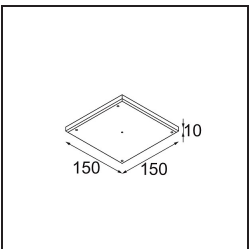

12292630 Gypsum Fibreboard 150x150

Choose a required accessory