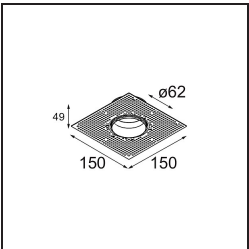

12293230 Plaster Kit Trimless 150x150 - 62 1x