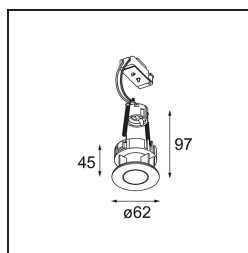

*Tetrix Pinhole Recessed 62 1x LED GU10 Black Matt*

Un haz de luz contundente proveniente de un diseño distinguido. El borde un tanto ancho de Tetrix Pinhole confiere a la luminaria una presencia contrastante en negro o alta capacidad de integración en blanco. Su fuente de luz de empotrado profundo minimiza el brillo y crea un ambiente muy acogedor en espacios pequeños, alcobillas y rincones de lectura. Con certificación IP55, Tetrix Pinhole es ideal en espacios húmedos.

### Specifications

Material	13516583
Tipo de fuente de luz	LED GU10
Lámpara Incluida	No
Número de fuentes de luz	1
Dirección de la luz	Directo
Voltaje de entrada	230V
Clasificación eléctrica	II
Clasificación del IP	20
Clasificación de hilo incandescente (°C)	850
Interio/Exterior	Interior
Aplicación	Techo, Pared
Montaje	Empotrado
Tamaño de corte (mm)	ø68 for Frame Recessed; ø89 for Frame Recessed TrimLess
Profundidad de montaje (mm)	110,0
Ajustabilidad	Not Applicable
Distancia al objeto iluminado (m)	0,1
Color principal & Acabado principal	Negro, Mate
Peso bruto (g)	133,0
Remark	<ul style="list-style-type: none"> <li>• Tetrix Recessed Ring o Tube Surface no incluido</li> <li>• Este no es un producto completo. Se necesita un Tetrix Recessed Ring o Tube Surface.</li> <li>• Este no es un producto completo. Se necesita un Tetrix Recessed Ring o Tube Surface.</li> </ul>