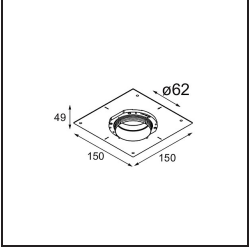

### Specifications

Material	13516583
Tipo de fuente de luz	LED GU10
Lámpara Incluida	No
Número de fuentes de luz	1
Dirección de la luz	Directo
Voltaje de entrada	230V
Clasificación eléctrica	II
Clasificación del IP	20
Clasificación de hilo incandescente (°C)	850
Interio/Exterior	Interior
Aplicación	Techo, Pared
Montaje	Empotrado
Tamaño de corte (mm)	ø68 for Frame Recessed; ø89 for Frame Recessed TrimLess
Profundidad de montaje (mm)	110,0
Ajustabilidad	Not Applicable
Distancia al objeto iluminado (m)	0,1
Color principal & Acabado principal	Negro, Mate
Peso bruto (g)	133,0
Remark	<ul style="list-style-type: none"> <li>• Tetrix Recessed Ring o Tube Surface no incluido</li> <li>• Este no es un producto completo. Se necesita un Tetrix Recessed Ring o Tube Surface.</li> <li>• Este no es un producto completo. Se necesita un Tetrix Recessed Ring o Tube Surface.</li> </ul>

**Accesorios Opticos**

- 13515038** Snoot 32 White Matt
- 13515032** Snoot 32 Black Structure

- 13515132** Honeycomb 33 Black Structure

- 13515232** Light Cone 44 Black Structure
- 13515238** Light Cone 44 White Matt

**Accesorios Instalación**

- 13510083** Ring Recessed 62 1x IP55 Black Matt
- 13510038** Ring Recessed 62 1x IP55 White Matt

- 13515430** Ring Recessed Trimless 62 1x

**13515530** Concrete Kit 62 150x150 1x