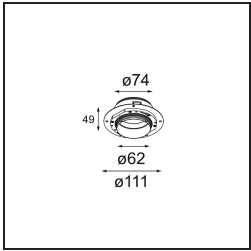

Spezifikationen

| | |
|-------------------------------------|--|
| Material | 13516583 |
| Typ der Lichtquelle | LED GU10 |
| Leuchtmittel enthalten | Nein |
| Anzahl Lichtquellen | 1 |
| Lichtrichtung | Abwärts |
| Eingangsspannung | 230 V |
| Schutzklasse | II |
| Schutzart | 20 |
| Glühdrahtprüfung (°C) | 850 |
| Innen/Außen | Innen |
| Anwendung | Decke, Wand |
| Montage | Einbau |
| Ausschnittgröße (mm) | ø68 for Frame Recessed; ø89 for Frame Recessed TrimLess |
| Einbautiefe (mm) | 110,0 |
| Verstellbarkeit | Not Applicable |
| Abstand zum beleuchteten Objekt (m) | 0,1 |
| Primärfarbe & Primäres Finish | Schwarz, Matt |
| Bruttogewicht (g) | 133,0 |
| Bemerkung | <ul style="list-style-type: none"> • Tetrix Recessed Ring oder Tube Surface nicht enthalten • Dies ist kein vollständiges Produkt. Es wird ein Tetrix Recessed Ring oder Tube Surface benötigt. • Dies ist kein vollständiges Produkt. Es wird ein Tetrix Recessed Ring oder Tube Surface benötigt. |

Montagezubehör

- 13510083** Ring Recessed 62 1x IP55 Black Matt
- 13510038** Ring Recessed 62 1x IP55 White Matt

- 13515430** Ring Recessed Trimless 62 1x

13515530 Concrete Kit 62 150x150 1x

13515630 Concrete Ring 62 Standard Installation Housing