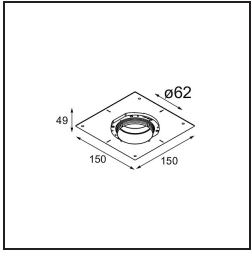

Spezifikationen

| | |
|-------------------------------------|--|
| Material | 13516583 |
| Typ der Lichtquelle | LED GU10 |
| Leuchtmittel enthalten | Nein |
| Anzahl Lichtquellen | 1 |
| Lichtrichtung | Abwärts |
| Eingangsspannung | 230 V |
| Schutzklasse | II |
| Schutzart | 20 |
| Glühdrahtprüfung (°C) | 850 |
| Innen/Außen | Innen |
| Anwendung | Decke, Wand |
| Montage | Einbau |
| Ausschnittgröße (mm) | ø68 for Frame Recessed; ø89 for Frame Recessed TrimLess |
| Einbautiefe (mm) | 110,0 |
| Verstellbarkeit | Not Applicable |
| Abstand zum beleuchteten Objekt (m) | 0,1 |
| Primärfarbe & Primäres Finish | Schwarz, Matt |
| Bruttogewicht (g) | 133,0 |
| Bemerkung | <ul style="list-style-type: none"> • Tetrix Recessed Ring oder Tube Surface nicht enthalten • Dies ist kein vollständiges Produkt. Es wird ein Tetrix Recessed Ring oder Tube Surface benötigt. • Dies ist kein vollständiges Produkt. Es wird ein Tetrix Recessed Ring oder Tube Surface benötigt. |

Optisches Zubehör

- 13515038** Snoot 32 White Matt
- 13515032** Snoot 32 Black Structure

- 13515132** Honeycomb 33 Black Structure

- 13515232** Light Cone 44 Black Structure
- 13515238** Light Cone 44 White Matt

Montagezubehör

- 13510083** Ring Recessed 62 1x IP55 Black Matt
- 13510038** Ring Recessed 62 1x IP55 White Matt

- 13515430** Ring Recessed Trimless 62 1x

13515530 Concrete Kit 62 150x150 1x

13515630 Concrete Ring 62 Standard Installation Housing