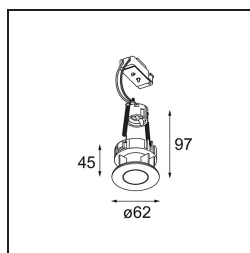

Tetrix Pinhole Recessed 62 1x LED GU10 Black Matt

Ein markanter Lichtstrahl von einem unverwechselbaren Design. Die breite Einfassung der Tetrix Pinhole setzt in Schwarz einen kontrastreichen Akzent und fügt sich in Weiß harmonisch ein. Ihre tief eingelassene Lichtquelle minimiert die Blendung und macht kleine Bereiche, Nischen oder Leseecken noch gemütlicher. Dank der Schutzart IP55 ist die Tetrix Pinhole ideal für Nass- und Feuchträume geeignet.

Spezifikationen

| | |
|-------------------------------------|--|
| Material | 13516583 |
| Typ der Lichtquelle | LED GU10 |
| Leuchtmittel enthalten | Nein |
| Anzahl Lichtquellen | 1 |
| Lichtrichtung | Abwärts |
| Eingangsspannung | 230 V |
| Schutzklasse | II |
| Schutzart | 20 |
| Glühdrahtprüfung (°C) | 850 |
| Innen/Außen | Innen |
| Anwendung | Decke, Wand |
| Montage | Einbau |
| Ausschnittgröße (mm) | ø68 for Frame Recessed; ø89 for Frame Recessed TrimLess |
| Einbautiefe (mm) | 110,0 |
| Verstellbarkeit | Not Applicable |
| Abstand zum beleuchteten Objekt (m) | 0,1 |
| Primärfarbe & Primäres Finish | Schwarz, Matt |
| Bruttogewicht (g) | 133,0 |
| Bemerkung | <ul style="list-style-type: none"> • Tetrix Recessed Ring oder Tube Surface nicht enthalten • Dies ist kein vollständiges Produkt. Es wird ein Tetrix Recessed Ring oder Tube Surface benötigt. • Dies ist kein vollständiges Produkt. Es wird ein Tetrix Recessed Ring oder Tube Surface benötigt. |