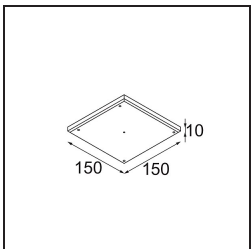

12292630 Gypsum Fibreboard 150x150

Wählen Sie das benötigte Zubehör