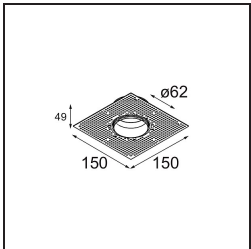

Spezifikationen

| | |
|-------------------------------------|--|
| Material | 13516583 |
| Typ der Lichtquelle | LED GU10 |
| Leuchtmittel enthalten | Nein |
| Anzahl Lichtquellen | 1 |
| Lichtrichtung | Abwärts |
| Eingangsspannung | 230 V |
| Schutzklasse | II |
| Schutzart | 20 |
| Glühdrahtprüfung (°C) | 850 |
| Innen/Außen | Innen |
| Anwendung | Decke, Wand |
| Montage | Einbau |
| Ausschnittgröße (mm) | ø68 for Frame Recessed; ø89 for Frame Recessed TrimLess |
| Einbautiefe (mm) | 110,0 |
| Verstellbarkeit | Not Applicable |
| Abstand zum beleuchteten Objekt (m) | 0,1 |
| Primärfarbe & Primäres Finish | Schwarz, Matt |
| Bruttogewicht (g) | 133,0 |
| Bemerkung | <ul style="list-style-type: none"> • Tetrix Recessed Ring oder Tube Surface nicht enthalten • Dies ist kein vollständiges Produkt. Es wird ein Tetrix Recessed Ring oder Tube Surface benötigt. • Dies ist kein vollständiges Produkt. Es wird ein Tetrix Recessed Ring oder Tube Surface benötigt. |

Montagezubehör

- 13510083** Ring Recessed 62 1x IP55 Black Matt
- 13510038** Ring Recessed 62 1x IP55 White Matt

- 13515430** Ring Recessed Trimless 62 1x

13515530 Concrete Kit 62 150x150 1x

13515630 Concrete Ring 62 Standard Installation Housing