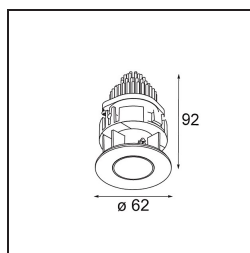

Datum
Klant
Project
Soort

Tetrix Pinhole Recessed 62 1x IP55 LED 4000K Medium DE Black Matt

Specificaties

Materiaal	13516483
Type Lichtbron	LED
LED type	BRIDGELUX V8G8
LED technologie	Led-COB
CRI	Min. 90
Kleurtemperatuur	4000K
Levensduur	L90B10 bij 50.000 Uur
Lamp inbegrepen	Ja
Aantal Lichtbronnen	1
CIE-fluxcode	99 99 100 100 70
Binning (SDCM)	2
Lichtrichting	Omlaag
Optisch	Collimator
Gemeten gradenbundel (°)	21,2
Ingangsspanning	Aandrijving Gelijkstroom Vereist
Elektriciteitsklasse	III
IP-klasse	55
Gloeidraadtest (°C)	850
Binnen/Buiten	Binnen
Toepassing	Plafond, Wand
Montage	Inbouw
Inbouwopening (mm)	ø68 for Frame Recessed; ø89 for Frame Recessed TrimLess
Montagediepte (mm)	110,0
Verstelbaarheid	Not Applicable
Afstand tot Verlicht Voorwerp (m)	0,1
Primaire Kleur & Primaire Afwerking	Zwart, Mat
Brutogewicht (g)	151,0
Stroom driver (mA)	350 500
Min. forward voltage (Vf)	13,2 13,7
Max. forward voltage (Vf)	15,0 15,4
Connected load (W)	5,0 7,2
Lumenoutput per lampunit (lm)	393 527
Efficiëntie (lm/W)	79 73
UGR	15 16

Een doorslaggevende lichtbundel met een opvallend ontwerp. De bredere rand van Tetrix Pinhole voegt een contrasterende aanwezigheid toe in het zwart, of gaat mooi op in het decor in het wit. De diep verzonken lichtbron zorgt voor minimale verblinding en maakt kleine zones, inhammen of leeshoeken nog knusser. Dankzij de IP55-klasse is Tetrix Pinhole ideaal voor natte en vochtige omgevingen.

Opmerking

- Tetrix Recessed Ring of Tube Surface niet inbegrepen
 - Dit is geen compleet product. Een Tetrix Recessed Ring of Tube Surface is vereist.
 - Dit is geen compleet product. Een Tetrix Recessed Ring of Tube Surface is vereist.
-