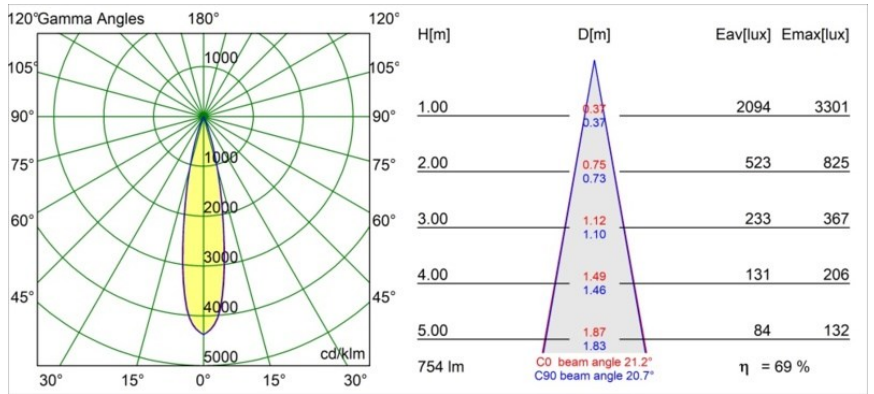

Lichtspreading & Stralingsdiagram