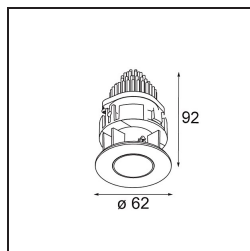

Date
Customer
Project
Type

Tetrix Pinhole Recessed 62 1x IP55 LED 4000K Medium DE Black Matt

Specifications

Materiale	13516483
Tipo di Sorgente	LED
Tipologia LED	BRIDGELUX V8G8
Tecnologie LED	COB
CRI	Min. 90
Temperatura di colore della luce	4000K
Vita utile	L90B10 @50.000 ore
Lampadina inclusa	Sì
Numero di fonte luminosa	1
Codice di flusso CIE	99 99 100 100 70
Binning (SDCM)	2
Direzione della luce	Diretta
Ottiche	Collimatore
Fascio misurato (°)	21,2
Volt in ingresso	Necessario driver a corrente costante
Classificazione elettrica	III
Grado IP	55
Test filo a caldo (°C)	850
Interno/Esterno	Interno
Applicazione	Soffitto, Parete
Montaggio	Incassato
Foro d'incasso (mm)	ø68 for Frame Recessed; ø89 for Frame Recessed TrimLess
Profondità di montaggio (mm)	110,0
Orientabilità	Not Applicable
Distanza dall'oggetto illuminato (m)	0,1
Colore primario & Finitura primaria	Nero, Opaca
Peso lordo (g)	151,0
Corrente di azionamento (mA)	350 500
Min. forward voltage (Vf)	13,2 13,7
Max. forward voltage (Vf)	15,0 15,4
Connected load (W)	5,0 7,2
Flusso luminoso per lampade (lm)	393 527
Efficienza (lm/W)	79 73

Un fascio di luce deciso dal design inconfondibile. La finitura larga di Tetrix Pinhole aggiunge contrasto nella versione nera, o si fonde perfettamente nella versione bianca. La sua sorgente luminosa incassata in profondità riduce al minimo l'abbagliamento e rende ancora più accoglienti i piccoli spazi, i luoghi appartati o gli angoli lettura. Il grado di protezione IP55 rende Tetrix Pinhole ideale per gli ambienti umidi e bagnati.

Livello abbagliamento	15	16
Remark	<ul style="list-style-type: none">• Tetrix Recessed Ring o Tube Surface non incluso• Questo non è un prodotto completo. È necessario un Tetrix Recessed Ring o Tube Surface.• Questo non è un prodotto completo. È necessario un Tetrix Recessed Ring o Tube Surface.	