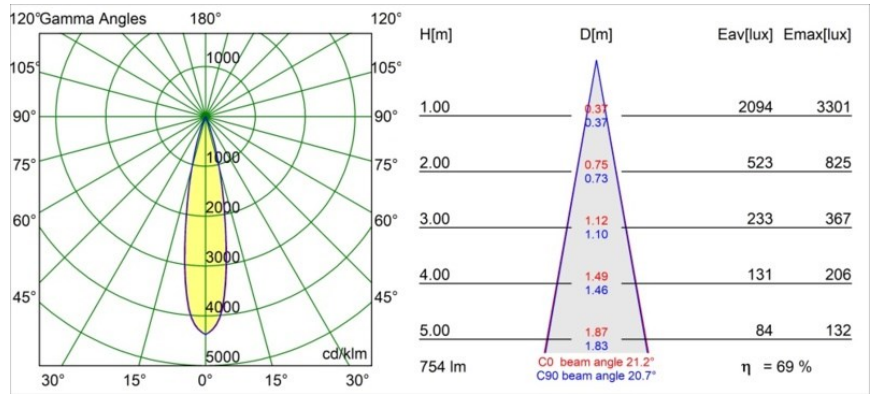

Light distribution & beam diagram