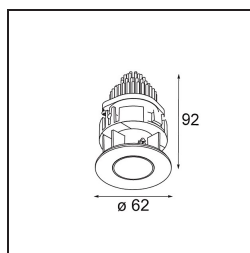

Date
Customer
Project
Type

Tetrix Pinhole Recessed 62 1x IP55 LED 4000K Medium DE Black Matt

Specifications

Materiale	13516483
Tipo di Sorgente	LED
Tipologia LED	BRIDGELUX V8G8
Tecnologie LED	COB
CRI	Min. 90
Temperatura di colore della luce	4000K
Vita utile	L90B10 @50.000 ore
Lampadina inclusa	Sì
Numero di fonte luminosa	1
Codice di flusso CIE	99 99 100 100 70
Binning (SDCM)	2
Direzione della luce	Diretta
Ottiche	Collimatore
Fascio misurato (°)	21,2
Volt in ingresso	Necessario driver a corrente costante
Classificazione elettrica	III
Grado IP	55
Test filo a caldo (°C)	850
Interno/Esterno	Interno
Applicazione	Soffitto, Parete
Montaggio	Incassato
Foro d'incasso (mm)	ø68 for Frame Recessed; ø89 for Frame Recessed TrimLess
Profondità di montaggio (mm)	110,0
Orientabilità	Not Applicable
Distanza dall'oggetto illuminato (m)	0,1
Colore primario & Finitura primaria	Nero, Opaca
Peso lordo (g)	151,0
Corrente di azionamento (mA)	350 500
Min. forward voltage (Vf)	13,2 13,7
Max. forward voltage (Vf)	15,0 15,4
Connected load (W)	5,0 7,2
Flusso luminoso per lampade (lm)	393 527
Efficienza (lm/W)	79 73

Un fascio di luce deciso dal design inconfondibile. La finitura larga di Tetrix Pinhole aggiunge contrasto nella versione nera, o si fonde perfettamente nella versione bianca. La sua sorgente luminosa incassata in profondità riduce al minimo l'abbagliamento e rende ancora più accoglienti i piccoli spazi, i luoghi appartati o gli angoli lettura. Il grado di protezione IP55 rende Tetrix Pinhole ideale per gli ambienti umidi e bagnati.

Livello abbagliamento	15	16
Remark	<ul style="list-style-type: none">• Tetrix Recessed Ring o Tube Surface non incluso• Questo non è un prodotto completo. È necessario un Tetrix Recessed Ring o Tube Surface.• Questo non è un prodotto completo. È necessario un Tetrix Recessed Ring o Tube Surface.	