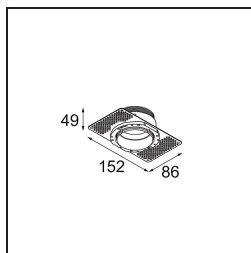

- **13515430** Ring Recessed Trimless 62 1x