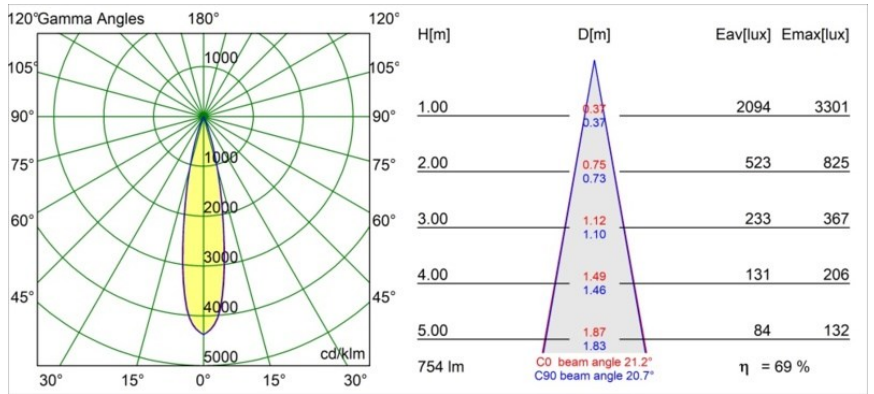

Distribution de Lumière & Schéma de Faisceau