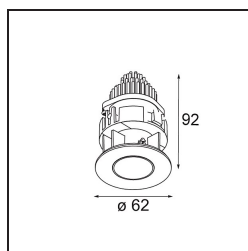

Tetrix Pinhole Recessed 62 1x IP55 LED 4000K Medium DE Black Matt

Un faisceau lumineux net généré par un design singulier. Le bord de Tetrix Pinhole ajoute une présence contrastée en noir, ou se fond harmonieusement en blanc. Sa source de lumière encastrée en profondeur limite l'éblouissement et rend les petits espaces, recoins ou coins de lecture encore plus confortables. Avec un indice de protection IP55, Tetrix Pinhole est idéal pour les espaces humides et les pièces d'eau.

Caractéristiques

Matériaux	13516483
Type de Source Lumineuse	LED
Type de LED	BRIDGELUX V8G8
Technologie LED	LED COB
CRI	Min. 90
Température de Couleur	4000K
Durée de Vie	L90B10 à 50 000 heures
Ampoule incluse	Oui
Nombre de Sources Lumineuses	1
Code de flux CIE	99 99 100 100 70
Groupe (SDCM)	2
Direction de la Lumière	Bas
Optique	Collimateur
Faisceau mesuré (°)	21,2
Tension d'Entrée	Driver à Courant Constant Requis
Classe Électrique	III
Indice de protection IP	55
Essai au fil incandescent (°C)	850
Intérieur/extérieur	Intérieur
Application	Plafond, Mur
Montage	Encastré
Taille de découpe (mm)	ø68 for Frame Recessed; ø89 for Frame Recessed TrimLess
Profondeur de montage (mm)	110,0
Ajustabilité	Not Applicable
Distance avec l'Objet Éclairé (m)	0,1
Couleur Principale & Finition Principale	Noir, Mat
Poids brut (g)	151,0
Courant du driver (mA)	350 500
Min. forward voltage (Vf)	13,2 13,7
Max. forward voltage (Vf)	15,0 15,4
Connected load (W)	5,0 7,2
Flux lumineux par lampe (lm)	393 527
Efficacité (lm/W)	79 73

UGR	15	16
Commentaire	<ul style="list-style-type: none">• Tetrix Recessed Ring ou Tube Surface non inclus• Ceci n'est pas un produit complet. Un Tetrix Recessed Ring ou Tube Surface est requis.• Ceci n'est pas un produit complet. Un Tetrix Recessed Ring ou Tube Surface est requis.	