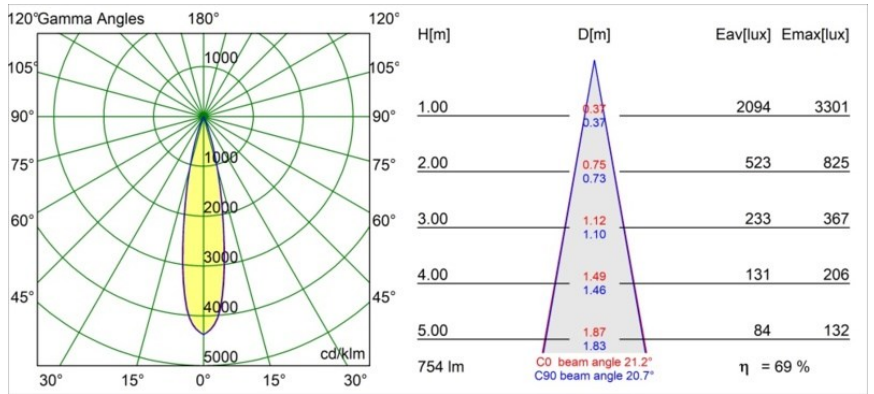

Light distribution & beam diagram