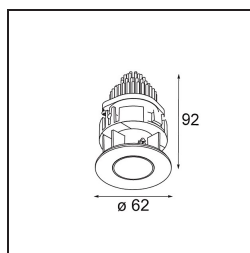

### Specifications

Material	13516483
Tipo de fuente de luz	LED
Tipo de LED	BRIDGELUX V8G8
Tecnología LED	COB LED
CRI	Min. 90
Temperatura del color	4000K
Vida Útil	L90B10 @50.000 horas
Lámpara Incluida	Sí
Número de fuentes de luz	1
Código de flujo CIE	99 99 100 100 70
Binning (SDCM)	2
Dirección de la luz	Directo
Óptica	Colimador
Ángulo de Apertura medido (°)	21,2
Voltaje de entrada	Driver de corriente constante requerido
Clasificación eléctrica	III
Clasificación del IP	55
Clasificación de hilo incandescente (°C)	850
Interio/Exterior	Interior
Aplicación	Techo, Pared
Montaje	Empotrado
Tamaño de corte (mm)	ø68 for Frame Recessed; ø89 for Frame Recessed TrimLess
Profundidad de montaje (mm)	110,0
Ajustabilidad	Not Applicable
Distancia al objeto iluminado (m)	0,1
Color principal & Acabado principal	Negro, Mate
Peso bruto (g)	151,0
Corriente de accionamiento (mA)	350      500
Min. forward voltage (Vf)	13,2      13,7
Max. forward voltage (Vf)	15,0      15,4
Connected load (W)	5,0      7,2
Flujo luminoso por lámpara (lm)	393      527