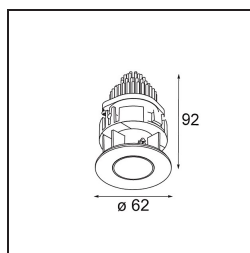

### Specifications

Material	13516483
Tipo de fuente de luz	LED
Tipo de LED	BRIDGELUX V8G8
Tecnología LED	COB LED
CRI	Min. 90
Temperatura del color	4000K
Vida Útil	L90B10 @50.000 horas
Lámpara Incluida	Sí
Número de fuentes de luz	1
Código de flujo CIE	99 99 100 100 70
Binning (SDCM)	2
Dirección de la luz	Directo
Óptica	Colimador
Ángulo de Apertura medido (°)	21,2
Voltaje de entrada	Driver de corriente constante requerido
Clasificación eléctrica	III
Clasificación del IP	55
Clasificación de hilo incandescente (°C)	850
Interior/Exterior	Interior
Aplicación	Techo, Pared
Montaje	Empotrado
Tamaño de corte (mm)	ø68 for Frame Recessed; ø89 for Frame Recessed TrimLess
Profundidad de montaje (mm)	110,0
Ajustabilidad	Not Applicable
Distancia al objeto iluminado (m)	0,1
Color principal & Acabado principal	Negro, Mate
Peso bruto (g)	151,0
Corriente de accionamiento (mA)	350      500
Min. forward voltage (Vf)	13,2      13,7
Max. forward voltage (Vf)	15,0      15,4
Connected load (W)	5,0      7,2
Flujo luminoso por lámpara (lm)	393      527