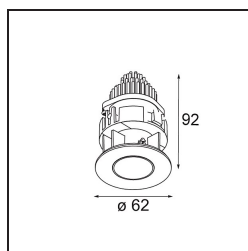

Datum
Kunde
Projekt
Art

Tetrix Pinhole Recessed 62 1x IP55 LED 4000K Medium DE Black Matt

Ein markanter Lichtstrahl von einem unverwechselbaren Design. Die breite Einfassung der Tetrix Pinhole setzt in Schwarz einen kontrastreichen Akzent und fügt sich in Weiß harmonisch ein. Ihre tief eingelassene Lichtquelle minimiert die Blendung und macht kleine Bereiche, Nischen oder Leseecken noch gemütlicher. Dank der Schutzart IP55 ist die Tetrix Pinhole ideal für Nass- und Feuchträume geeignet.

Spezifikationen

Material	13516483
Typ der Lichtquelle	LED
LED Typ	BRIDGELUX V8G8
LED-Technologie	COB-LED
CRI	Min. 90
Farbtemperatur	4000K
Lebensdauer	L90B10 bei 50.000 Stunden
Leuchtmittel enthalten	Ja
Anzahl Lichtquellen	1
CIE-Fluxcode	99 99 100 100 70
Binning (SDCM)	2
Lichtrichtung	Abwärts
Optik	Kollimator
Gemessene Abstrahlwinkel (°)	21,2
Eingangsspannung	Konstantstrom-Treiber erforderlich
Schutzklasse	III
Schutzart	55
Glühdrahtprüfung (°C)	850
Innen/Außen	Innen
Anwendung	Decke, Wand
Montage	Einbau
Ausschnittgröße (mm)	ø68 for Frame Recessed; ø89 for Frame Recessed TrimLess
Einbautiefe (mm)	110,0
Verstellbarkeit	Not Applicable
Abstand zum beleuchteten Objekt (m)	0,1
Primärfarbe & Primäres Finish	Schwarz, Matt
Bruttogewicht (g)	151,0
Antriebsstrom (mA)	350 500
Min. forward voltage (Vf)	13,2 13,7
Max. forward voltage (Vf)	15,0 15,4
Connected load (W)	5,0 7,2
Lichtstrom pro Lampe (lm)	393 527
Effizienz (lm/W)	79 73
UGR	15 16

Spezifikationen

Bemerkung	<ul style="list-style-type: none">• Tetrix Recessed Ring oder Tube Surface nicht enthalten• Dies ist kein vollständiges Produkt. Es wird ein Tetrix Recessed Ring oder Tube Surface benötigt.• Dies ist kein vollständiges Produkt. Es wird ein Tetrix Recessed Ring oder Tube Surface benötigt.
-----------	--