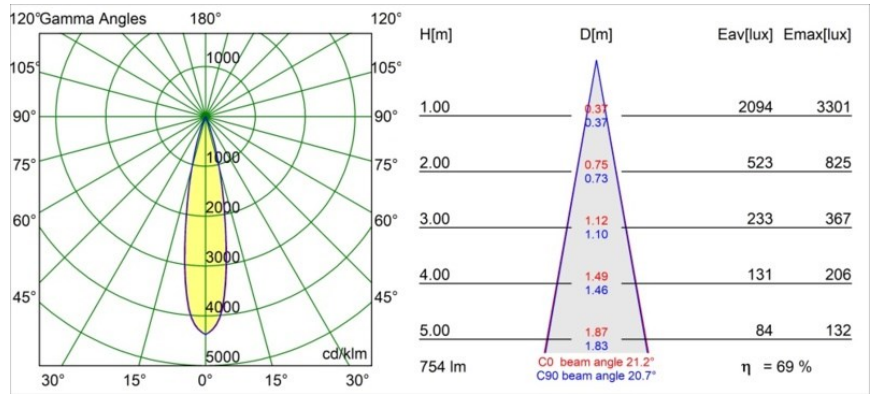

Lichtverteilung und Lichtverteilungskurve