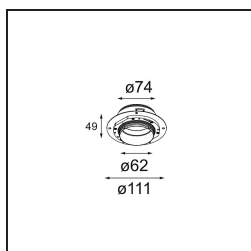

### Specificaties

Materiaal	13516538
Type Lichtbron	LED GU10
Lamp inbegrepen	Neen
Aantal Lichtbronnen	1
Lichtrichting	Omlaag
Ingangsspanning	230 V
Elektriciteitsklasse	II
IP-klasse	20
Gloeidraadtest (°C)	850
Binnen/Buiten	Binnen
Toepassing	Plafond, Wand
Montage	Inbouw
Inbouwopening (mm)	ø68 for Frame Recessed; ø89 for Frame Recessed TrimLess
Montagediepte (mm)	110,0
Verstelbaarheid	Not Applicable
Afstand tot Verlicht Voorwerp (m)	0,1
Primaire Kleur & Primaire Afwerking	Wit, Mat
Brutogewicht (g)	133,0
Opmerking	<ul style="list-style-type: none"> <li>• Tetrix Recessed Ring of Tube Surface niet inbegrepen</li> <li>• Dit is geen compleet product. Een Tetrix Recessed Ring of Tube Surface is vereist.</li> <li>• Dit is geen compleet product. Een Tetrix Recessed Ring of Tube Surface is vereist.</li> </ul>

**Installatie Accessoires**

**13510083** Ring Recessed 62 1x IP55 Black Matt  
**13510038** Ring Recessed 62 1x IP55 White Matt

**13515430** Ring Recessed Trimless 62 1x

**13515530** Concrete Kit 62 150x150 1x