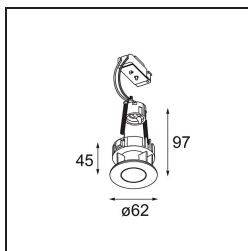

### Specificaties

Materiaal	13516538
Type Lichtbron	LED GU10
Lamp inbegrepen	Neen
Aantal Lichtbronnen	1
Lichtrichting	Omlaag
Ingangsspanning	230 V
Elektriciteitsklasse	II
IP-klasse	20
Gloeidraadtest (°C)	850
Binnen/Buiten	Binnen
Toepassing	Plafond, Wand
Montage	Inbouw
Inbouwopening (mm)	ø68 for Frame Recessed; ø89 for Frame Recessed TrimLess
Montagediepte (mm)	110,0
Verstelbaarheid	Not Applicable
Afstand tot Verlicht Voorwerp (m)	0,1
Primaire Kleur & Primaire Afwerking	Wit, Mat
Brutogewicht (g)	133,0
Opmerking	<ul style="list-style-type: none"> <li>• Tetrix Recessed Ring of Tube Surface niet inbegrepen</li> <li>• Dit is geen compleet product. Een Tetrix Recessed Ring of Tube Surface is vereist.</li> <li>• Dit is geen compleet product. Een Tetrix Recessed Ring of Tube Surface is vereist.</li> </ul>

Een doorslaggevende lichtbundel met een opvallend ontwerp. De bredere rand van Tetrix Pinhole voegt een contrasterende aanwezigheid toe in het zwart, of gaat mooi op in het decor in het wit. De diep verzonken lichtbron zorgt voor minimale verblinding en maakt kleine zones, inhammen of leeshoeken nog knusser. Dankzij de IP55-klasse is Tetrix Pinhole ideaal voor natte en vochtige omgevingen.