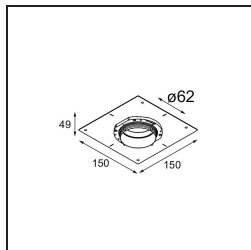

### Specificaties

Materiaal	13516538
Type Lichtbron	LED GU10
Lamp inbegrepen	Neen
Aantal Lichtbronnen	1
Lichtrichting	Omlaag
Ingangsspanning	230 V
Elektriciteitsklasse	II
IP-klasse	20
Gloeidraadtest (°C)	850
Binnen/Buiten	Binnen
Toepassing	Plafond, Wand
Montage	Inbouw
Inbouwopening (mm)	ø68 for Frame Recessed; ø89 for Frame Recessed TrimLess
Montagediepte (mm)	110,0
Verstelbaarheid	Not Applicable
Afstand tot Verlicht Voorwerp (m)	0,1
Primaire Kleur & Primaire Afwerking	Wit, Mat
Brutogewicht (g)	133,0
Opmerking	<ul style="list-style-type: none"> <li>• Tetrix Recessed Ring of Tube Surface niet inbegrepen</li> <li>• Dit is geen compleet product. Een Tetrix Recessed Ring of Tube Surface is vereist.</li> <li>• Dit is geen compleet product. Een Tetrix Recessed Ring of Tube Surface is vereist.</li> </ul>

**Optische Accessoires**

**13515038** Snoot 32 White Matt  
**13515032** Snoot 32 Black Structure

**13515132** Honeycomb 33 Black Structure

**13515232** Light Cone 44 Black Structure  
**13515238** Light Cone 44 White Matt

**Installatie Accessoires**

**13510083** Ring Recessed 62 1x IP55 Black Matt  
**13510038** Ring Recessed 62 1x IP55 White Matt

**13515430** Ring Recessed Trimless 62 1x

**13515530** Concrete Kit 62 150x150 1x