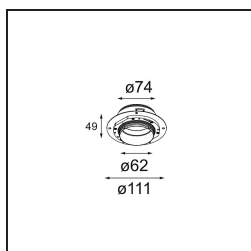

13515630 Concrete Ring 62 Standard Installation Housing