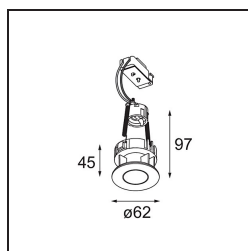

*Tetrix Pinhole Recessed 62 1x LED GU10 White Matt*

Un faisceau lumineux net généré par un design singulier. Le bord de Tetrix Pinhole ajoute une présence contrastée en noir, ou se fond harmonieusement en blanc. Sa source de lumière encastrée en profondeur limite l'éblouissement et rend les petits espaces, recoins ou coins de lecture encore plus confortables. Avec un indice de protection IP55, Tetrix Pinhole est idéal pour les espaces humides et les pièces d'eau.