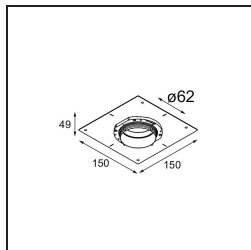

13515530 Concrete Kit 62 150x150 1x