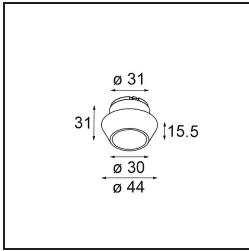

13515232 Light Cone 44 Black Structure
13515238 Light Cone 44 White Matt