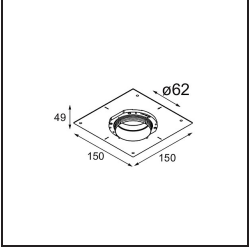

Specifications

Material	13516538
Tipo de fuente de luz	LED GU10
Lámpara Incluida	No
Número de fuentes de luz	1
Dirección de la luz	Directo
Voltaje de entrada	230V
Clasificación eléctrica	II
Clasificación del IP	20
Clasificación de hilo incandescente (°C)	850
Interio/Exterior	Interior
Aplicación	Techo, Pared
Montaje	Empotrado
Tamaño de corte (mm)	ø68 for Frame Recessed; ø89 for Frame Recessed TrimLess
Profundidad de montaje (mm)	110,0
Ajustabilidad	Not Applicable
Distancia al objeto iluminado (m)	0,1
Color principal & Acabado principal	Blanco, Mate
Peso bruto (g)	133,0
Remark	<ul style="list-style-type: none"> • Tetrix Recessed Ring o Tube Surface no incluido • Este no es un producto completo. Se necesita un Tetrix Recessed Ring o Tube Surface. • Este no es un producto completo. Se necesita un Tetrix Recessed Ring o Tube Surface.

Accesorios Opticos

13515038 Snoot 32 White Matt
13515032 Snoot 32 Black Structure

13515132 Honeycomb 33 Black Structure

13515232 Light Cone 44 Black Structure
13515238 Light Cone 44 White Matt

Accesorios Instalación

13510083 Ring Recessed 62 1x IP55 Black Matt
13510038 Ring Recessed 62 1x IP55 White Matt

13515430 Ring Recessed Trimless 62 1x

13515530 Concrete Kit 62 150x150 1x

13515630 Concrete Ring 62 Standard Installation Housing