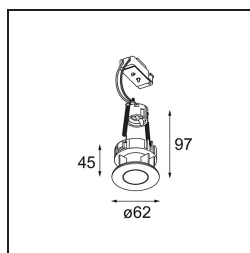

Date
Customer
Project
Type

Tetrix Pinhole Recessed 62 1x LED GU10 White Matt

Un haz de luz contundente proveniente de un diseño distinguido. El borde un tanto ancho de Tetrix Pinhole confiere a la luminaria una presencia contrastante en negro o alta capacidad de integración en blanco. Su fuente de luz de empotrado profundo minimiza el brillo y crea un ambiente muy acogedor en espacios pequeños, alcobillas y rincones de lectura. Con certificación IP55, Tetrix Pinhole es ideal en espacios húmedos.

Specifications

Material	13516538
Tipo de fuente de luz	LED GU10
Lámpara Incluida	No
Número de fuentes de luz	1
Dirección de la luz	Directo
Voltaje de entrada	230V
Clasificación eléctrica	II
Clasificación del IP	20
Clasificación de hilo incandescente (°C)	850
Interio/Exterior	Interior
Aplicación	Techo, Pared
Montaje	Empotrado
Tamaño de corte (mm)	ø68 for Frame Recessed; ø89 for Frame Recessed TrimLess
Profundidad de montaje (mm)	110,0
Ajustabilidad	Not Applicable
Distancia al objeto iluminado (m)	0,1
Color principal & Acabado principal	Blanco, Mate
Peso bruto (g)	133,0
Remark	<ul style="list-style-type: none"> • Tetrix Recessed Ring o Tube Surface no incluido • Este no es un producto completo. Se necesita un Tetrix Recessed Ring o Tube Surface. • Este no es un producto completo. Se necesita un Tetrix Recessed Ring o Tube Surface.