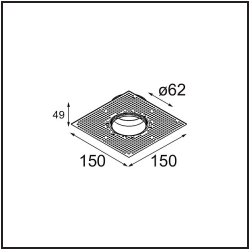

Specifications

Material	13516538
Tipo de fuente de luz	LED GU10
Lámpara Incluida	No
Número de fuentes de luz	1
Dirección de la luz	Directo
Voltaje de entrada	230V
Clasificación eléctrica	II
Clasificación del IP	20
Clasificación de hilo incandescente (°C)	850
Interio/Exterior	Interior
Aplicación	Techo, Pared
Montaje	Empotrado
Tamaño de corte (mm)	ø68 for Frame Recessed; ø89 for Frame Recessed TrimLess
Profundidad de montaje (mm)	110,0
Ajustabilidad	Not Applicable
Distancia al objeto iluminado (m)	0,1
Color principal & Acabado principal	Blanco, Mate
Peso bruto (g)	133,0
Remark	<ul style="list-style-type: none"> • Tetrix Recessed Ring o Tube Surface no incluido • Este no es un producto completo. Se necesita un Tetrix Recessed Ring o Tube Surface. • Este no es un producto completo. Se necesita un Tetrix Recessed Ring o Tube Surface.

Accesorios Opticos

13515038 Snoot 32 White Matt
13515032 Snoot 32 Black Structure

13515132 Honeycomb 33 Black Structure

13515232 Light Cone 44 Black Structure
13515238 Light Cone 44 White Matt

Accesorios Instalación

13510083 Ring Recessed 62 1x IP55 Black Matt
13510038 Ring Recessed 62 1x IP55 White Matt

13515430 Ring Recessed Trimless 62 1x

13515530 Concrete Kit 62 150x150 1x

13515630 Concrete Ring 62 Standard Installation Housing