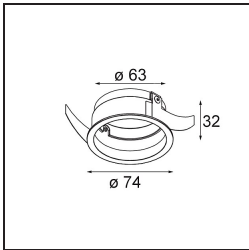

Specifications

Material	13516538
Tipo de fuente de luz	LED GU10
Lámpara Incluida	No
Número de fuentes de luz	1
Dirección de la luz	Directo
Voltaje de entrada	230V
Clasificación eléctrica	II
Clasificación del IP	20
Clasificación de hilo incandescente (°C)	850
Interio/Exterior	Interior
Aplicación	Techo, Pared
Montaje	Empotrado
Tamaño de corte (mm)	ø68 for Frame Recessed; ø89 for Frame Recessed TrimLess
Profundidad de montaje (mm)	110,0
Ajustabilidad	Not Applicable
Distancia al objeto iluminado (m)	0,1
Color principal & Acabado principal	Blanco, Mate
Peso bruto (g)	133,0
Remark	<ul style="list-style-type: none"> • Tetrix Recessed Ring o Tube Surface no incluido • Este no es un producto completo. Se necesita un Tetrix Recessed Ring o Tube Surface. • Este no es un producto completo. Se necesita un Tetrix Recessed Ring o Tube Surface.

Accesorios Opticos

13515038 Snoot 32 White Matt
13515032 Snoot 32 Black Structure

13515132 Honeycomb 33 Black Structure

13515232 Light Cone 44 Black Structure
13515238 Light Cone 44 White Matt

Accesorios Instalación

13510083 Ring Recessed 62 1x IP55 Black Matt
13510038 Ring Recessed 62 1x IP55 White Matt

13515430 Ring Recessed Trimless 62 1x

13515530 Concrete Kit 62 150x150 1x

13515630 Concrete Ring 62 Standard Installation Housing