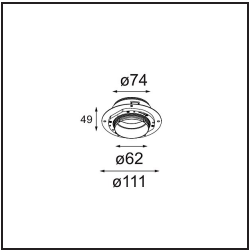

Specifications

Material	13516538
Tipo de fuente de luz	LED GU10
Lámpara Incluida	No
Número de fuentes de luz	1
Dirección de la luz	Directo
Voltaje de entrada	230V
Clasificación eléctrica	II
Clasificación del IP	20
Clasificación de hilo incandescente (°C)	850
Interio/Exterior	Interior
Aplicación	Techo, Pared
Montaje	Empotrado
Tamaño de corte (mm)	ø68 for Frame Recessed; ø89 for Frame Recessed TrimLess
Profundidad de montaje (mm)	110,0
Ajustabilidad	Not Applicable
Distancia al objeto iluminado (m)	0,1
Color principal & Acabado principal	Blanco, Mate
Peso bruto (g)	133,0
Remark	<ul style="list-style-type: none"> • Tetrix Recessed Ring o Tube Surface no incluido • Este no es un producto completo. Se necesita un Tetrix Recessed Ring o Tube Surface. • Este no es un producto completo. Se necesita un Tetrix Recessed Ring o Tube Surface.

Accesorios Opticos

13515038 Snoot 32 White Matt
13515032 Snoot 32 Black Structure

13515132 Honeycomb 33 Black Structure

13515232 Light Cone 44 Black Structure
13515238 Light Cone 44 White Matt

Accesorios Instalación

13510083 Ring Recessed 62 1x IP55 Black Matt
13510038 Ring Recessed 62 1x IP55 White Matt

13515430 Ring Recessed Trimless 62 1x

13515530 Concrete Kit 62 150x150 1x

13515630 Concrete Ring 62 Standard Installation Housing