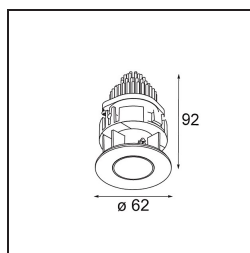

### Specifications

Materiale	13516283
Tipo di Sorgente	LED
Tipologia LED	BRIDGELUX V8G8
Tecnologie LED	COB
CRI	Min. 90
Temperatura di colore della luce	3000K
Vita utile	L90B10 @50.000 ore
Lampadina inclusa	Sì
Numero di fonte luminosa	1
Codice di flusso CIE	99 99 100 100 70
Binning (SDCM)	2
Direzione della luce	Diretta
Ottiche	Collimatore
Fascio misurato (°)	21,2
Volt in ingresso	Necessario driver a corrente costante
Classificazione elettrica	III
Grado IP	55
Test filo a caldo (°C)	850
Interno/Esterno	Interno
Applicazione	Soffitto, Parete
Montaggio	Incassato
Foro d'incasso (mm)	ø68 for Frame Recessed; ø89 for Frame Recessed TrimLess
Profondità di montaggio (mm)	110,0
Orientabilità	Not Applicable
Distanza dall'oggetto illuminato (m)	0,1
Colore primario & Finitura primaria	Nero, Opaca
Peso lordo (g)	151,0
Corrente di azionamento (mA)	350      500
Min. forward voltage (Vf)	13,2      13,7
Max. forward voltage (Vf)	15,0      15,4
Connected load (W)	5,0      7,2
Flusso luminoso per lampade (lm)	367      497
Efficienza (lm/W)	73      69