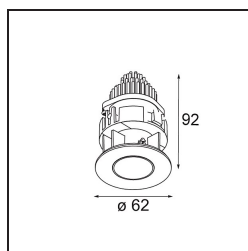

Tetrix Pinhole Recessed 62 1x IP55 LED 3000K Medium DE Black Matt

Un faisceau lumineux net généré par un design singulier. Le bord de Tetrix Pinhole ajoute une présence contrastée en noir, ou se fond harmonieusement en blanc. Sa source de lumière encastrée en profondeur limite l'éblouissement et rend les petits espaces, recoins ou coins de lecture encore plus confortables. Avec un indice de protection IP55, Tetrix Pinhole est idéal pour les espaces humides et les pièces d'eau.

Caractéristiques

Matériaux	13516283
Type de Source Lumineuse	LED
Type de LED	BRIDGELUX V8G8
Technologie LED	LED COB
CRI	Min. 90
Température de Couleur	3000K
Durée de Vie	L90B10 à 50 000 heures
Ampoule incluse	Oui
Nombre de Sources Lumineuses	1
Code de flux CIE	99 99 100 100 70
Groupe (SDCM)	2
Direction de la Lumière	Bas
Optique	Collimateur
Faisceau mesuré (°)	21,2
Tension d'Entrée	Driver à Courant Constant Requis
Classe Électrique	III
Indice de protection IP	55
Essai au fil incandescent (°C)	850
Intérieur/extérieur	Intérieur
Application	Plafond, Mur
Montage	Encastré
Taille de découpe (mm)	ø68 for Frame Recessed; ø89 for Frame Recessed TrimLess
Profondeur de montage (mm)	110,0
Ajustabilité	Not Applicable
Distance avec l'Objet Éclairé (m)	0,1
Couleur Principale & Finition Principale	Noir, Mat
Poids brut (g)	151,0
Courant du driver (mA)	350 500
Min. forward voltage (Vf)	13,2 13,7
Max. forward voltage (Vf)	15,0 15,4
Connected load (W)	5,0 7,2
Flux lumineux par lampe (lm)	367 497
Efficacité (lm/W)	73 69

UGR	15	16
Commentaire	<ul style="list-style-type: none">• Tetrix Recessed Ring ou Tube Surface non inclus• Ceci n'est pas un produit complet. Un Tetrix Recessed Ring ou Tube Surface est requis.• Ceci n'est pas un produit complet. Un Tetrix Recessed Ring ou Tube Surface est requis.	