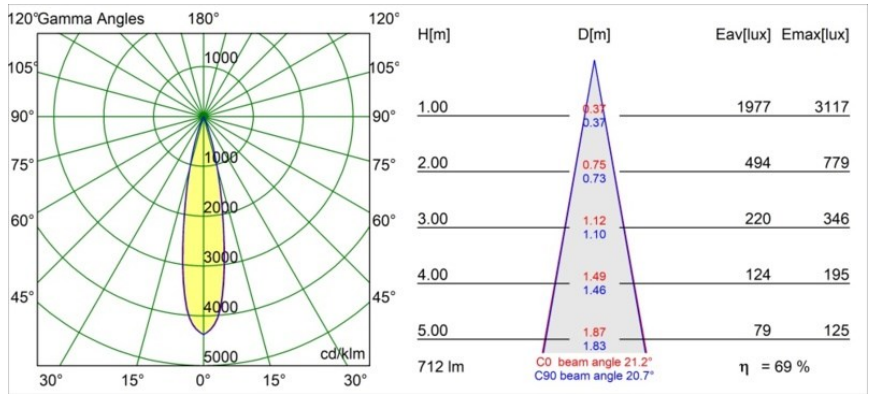

Distribution de Lumière & Schéma de Faisceau