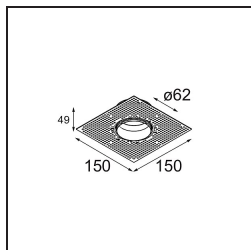

TM30 & CRI diagrammes

Distribution de Lumière & Schéma de Faisceau

Accessoires d'Eclairage optiques

13515038 Snoot 32 White Matt
13515032 Snoot 32 Black Structure

13515132 Honeycomb 33 Black Structure

13515232 Light Cone 44 Black Structure
13515238 Light Cone 44 White Matt

Accessoires d'Eclairage d'installation

13510083 Ring Recessed 62 1x IP55 Black Matt
13510038 Ring Recessed 62 1x IP55 White Matt

13515430 Ring Recessed Trimless 62 1x

13515530 Concrete Kit 62 150x150 1x

13515630 Concrete Ring 62 Standard Installation Housing