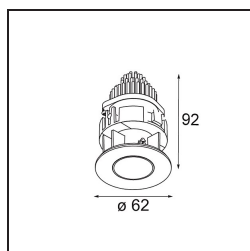

Datum
Kunde
Projekt
Art

Tetrix Pinhole Recessed 62 1x IP55 LED 3000K Medium DE Black Matt

Spezifikationen

Material	13516283
Typ der Lichtquelle	LED
LED Typ	BRIDGELUX V8G8
LED-Technologie	COB-LED
CRI	Min. 90
Farbtemperatur	3000K
Lebensdauer	L90B10 bei 50.000 Stunden
Leuchtmittel enthalten	Ja
Anzahl Lichtquellen	1
CIE-Fluxcode	99 99 100 100 70
Binning (SDCM)	2
Lichtrichtung	Abwärts
Optik	Kollimator
Gemessene Abstrahlwinkel (°)	21,2
Eingangsspannung	Konstantstrom-Treiber erforderlich
Schutzklasse	III
Schutzart	55
Glühdrahtprüfung (°C)	850
Innen/Außen	Innen
Anwendung	Decke, Wand
Montage	Einbau
Ausschnittgröße (mm)	ø68 for Frame Recessed; ø89 for Frame Recessed TrimLess
Einbautiefe (mm)	110,0
Verstellbarkeit	Not Applicable
Abstand zum beleuchteten Objekt (m)	0,1
Primärfarbe & Primäres Finish	Schwarz, Matt
Bruttogewicht (g)	151,0
Antriebsstrom (mA)	350 500
Min. forward voltage (Vf)	13,2 13,7
Max. forward voltage (Vf)	15,0 15,4
Connected load (W)	5,0 7,2
Lichtstrom pro Lampe (lm)	367 497
Effizienz (lm/W)	73 69
UGR	15 16

Ein markanter Lichtstrahl von einem unverwechselbaren Design. Die breite Einfassung der Tetrix Pinhole setzt in Schwarz einen kontrastreichen Akzent und fügt sich in Weiß harmonisch ein. Ihre tief eingelassene Lichtquelle minimiert die Blendung und macht kleine Bereiche, Nischen oder Leseecken noch gemütlicher. Dank der Schutzart IP55 ist die Tetrix Pinhole ideal für Nass- und Feuchträume geeignet.

Spezifikationen

Bemerkung	<ul style="list-style-type: none">• Tetrix Recessed Ring oder Tube Surface nicht enthalten• Dies ist kein vollständiges Produkt. Es wird ein Tetrix Recessed Ring oder Tube Surface benötigt.• Dies ist kein vollständiges Produkt. Es wird ein Tetrix Recessed Ring oder Tube Surface benötigt.
-----------	--