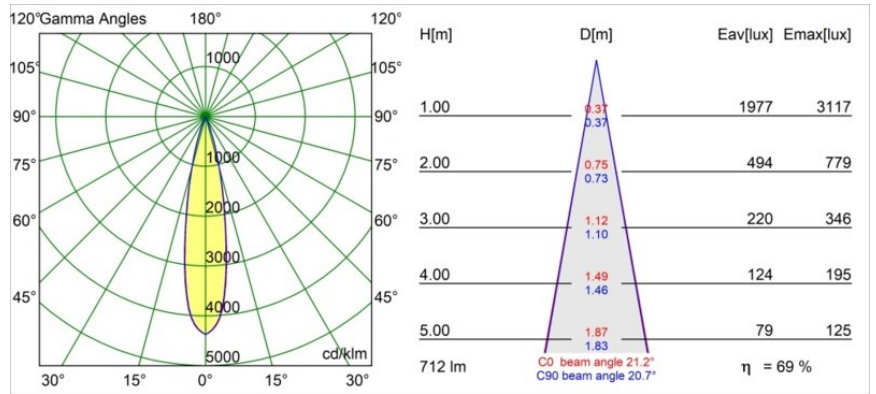

Lichtverteilung und Lichtverteilungskurve