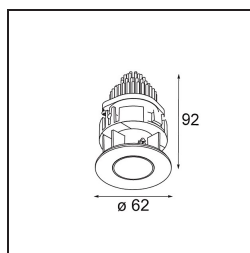

### Specificaties

Materiaal	13516438
Type Lichtbron	LED
LED type	BRIDGELUX V8G8
LED technologie	Led-COB
CRI	Min. 90
Kleurtemperatuur	4000K
Levensduur	L90B10 bij 50.000 Uur
Lamp inbegrepen	Ja
Aantal Lichtbronnen	1
CIE-fluxcode	99 99 100 100 70
Binning (SDCM)	2
Lichtrichting	Omlaag
Optisch	Collimator
Gemeten gradenbundel (°)	21,2
Ingangsspanning	Aandrijving Gelijkstroom Vereist
Elektriciteitsklasse	III
IP-klasse	55
Gloeidraadtest (°C)	850
Binnen/Buiten	Binnen
Toepassing	Plafond, Wand
Montage	Inbouw
Inbouwopening (mm)	ø68 for Frame Recessed; ø89 for Frame Recessed TrimLess
Montagediepte (mm)	110,0
Verstelbaarheid	Not Applicable
Afstand tot Verlicht Voorwerp (m)	0,1
Primaire Kleur & Primaire Afwerking	Wit, Mat
Brutogewicht (g)	151,0
Stroom driver (mA)	350      500
Min. forward voltage (Vf)	13,2      13,7
Max. forward voltage (Vf)	15,0      15,4
Connected load (W)	5,0      7,2
Lumenoutput per lampunit (lm)	393      527
Efficiëntie (lm/W)	79      73
UGR	15      16

---

Opmerking

- Tetrix Recessed Ring of Tube Surface niet inbegrepen
  - Dit is geen compleet product. Een Tetrix Recessed Ring of Tube Surface is vereist.
  - Dit is geen compleet product. Een Tetrix Recessed Ring of Tube Surface is vereist.
-