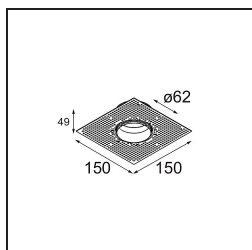

12293230 Plaster Kit Trimless 150x150 - 62 1x