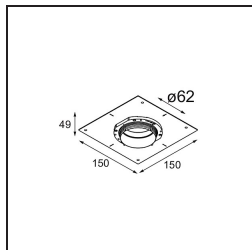

13515530 Concrete Kit 62 150x150 1x